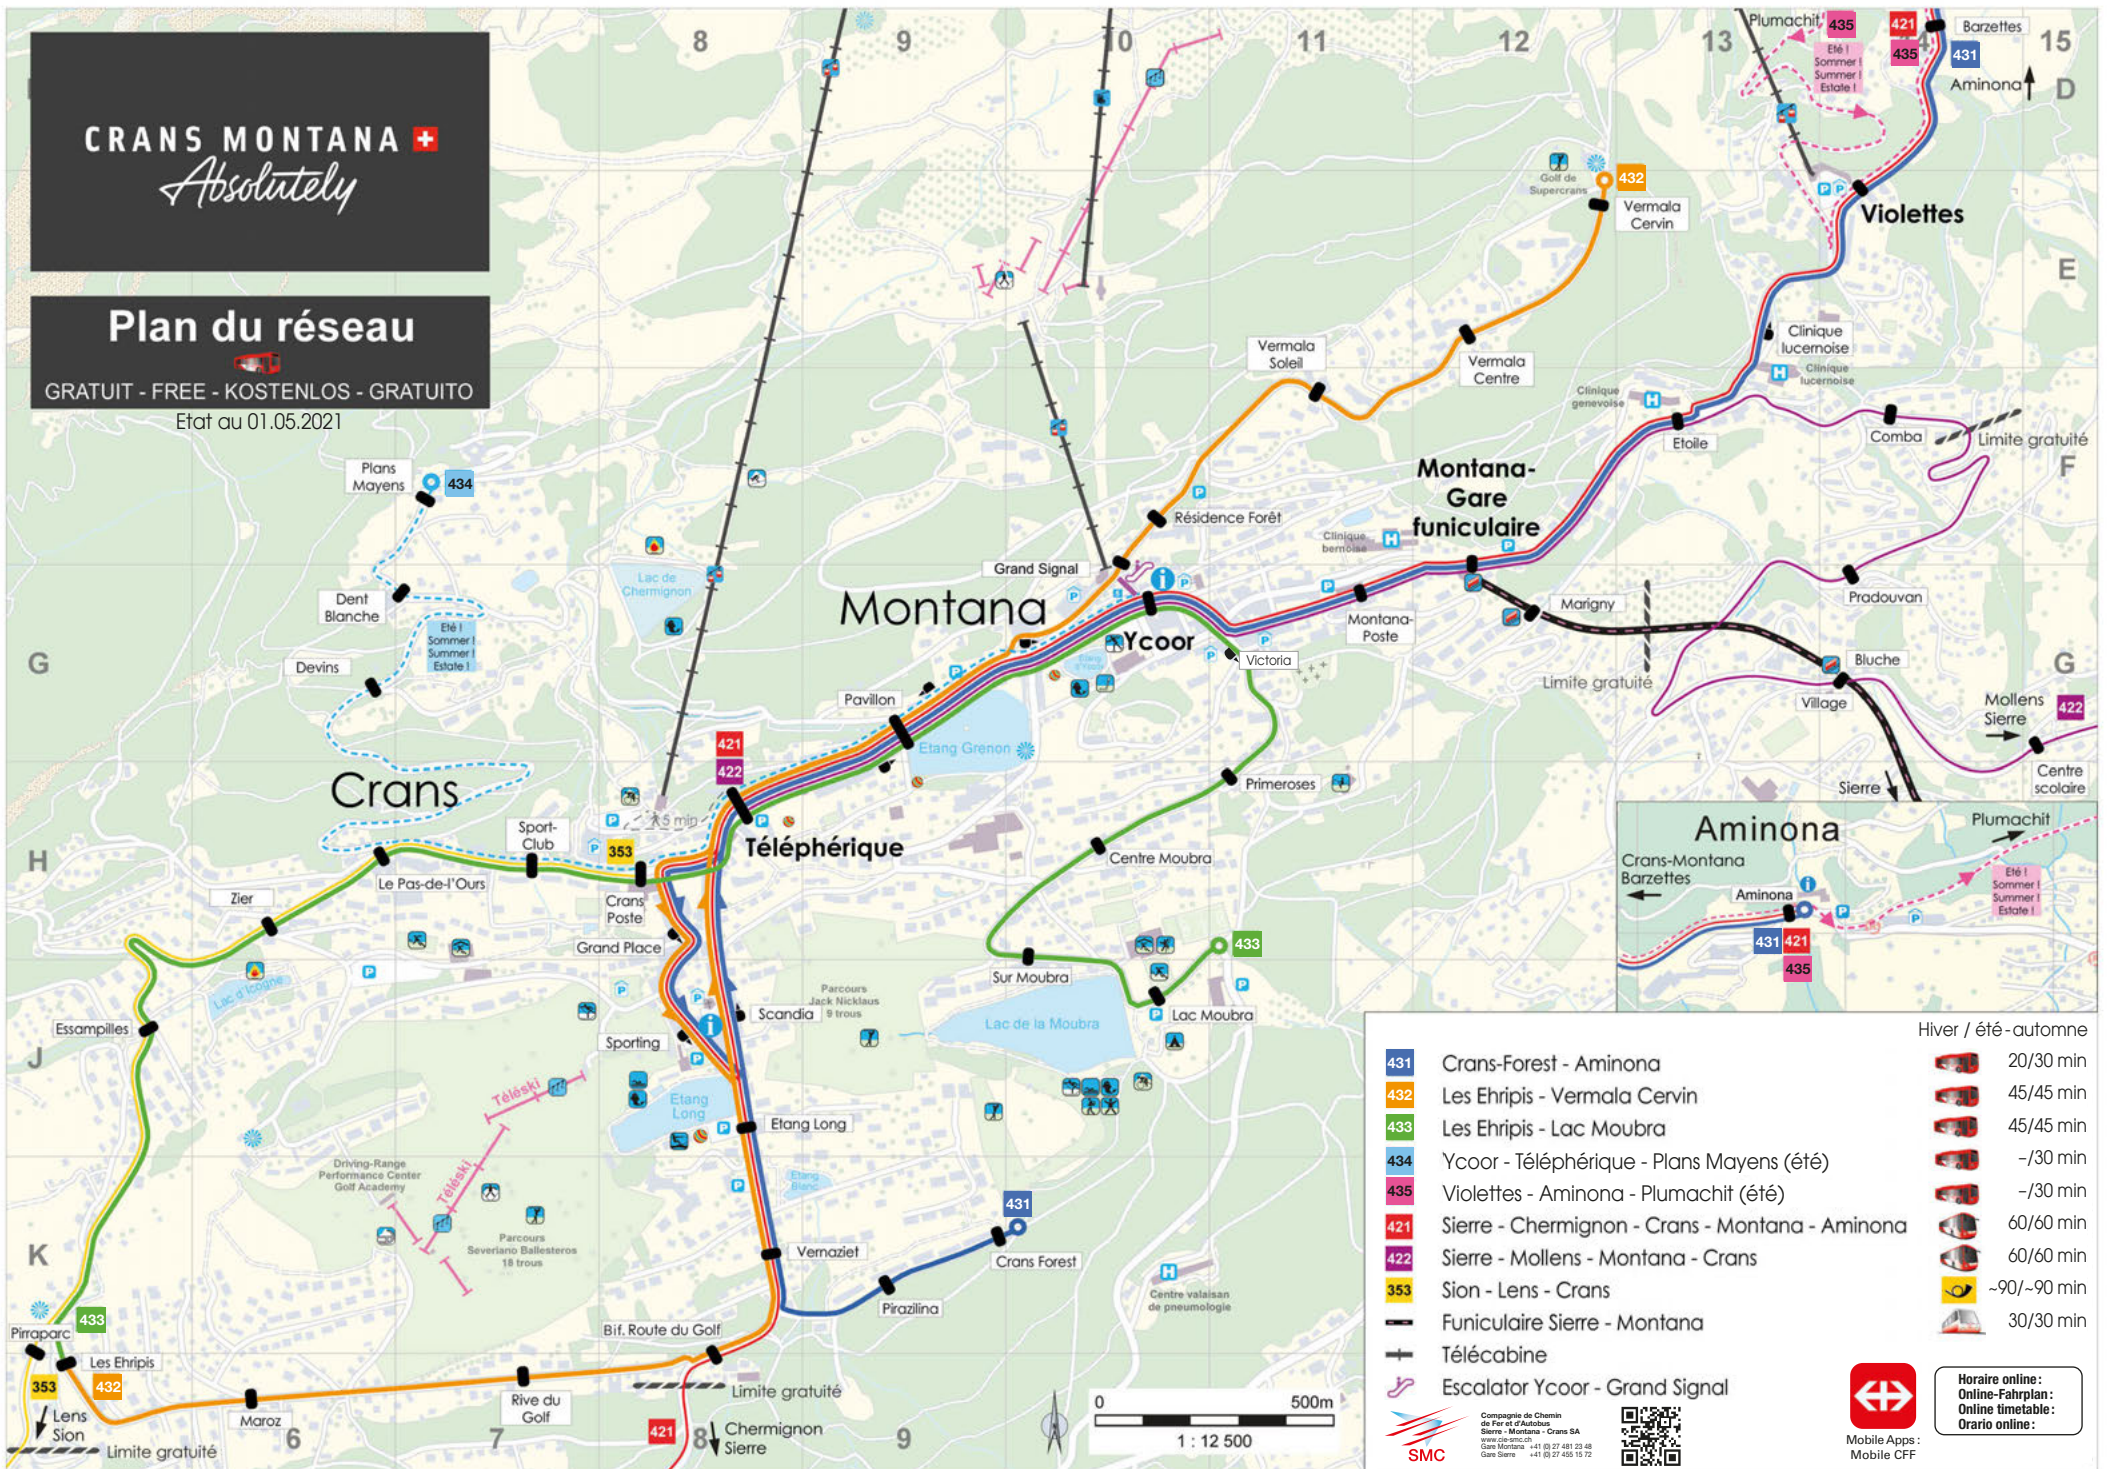

CRANS MONTANA
Absolutely

Plan du réseau

GRATUIT - FREE - KOSTENLOS - GRATUITO

Etat au 01.05.2021

Hiver / été - automne	
	Crans-Forest - Aminona 20/30 min
	Les Ehipis - Vermala Cervin 45/45 min
	Les Ehipis - Lac Moubra 45/45 min
	Ycoor - Téléphérique - Plans Mayens (été) ~/30 min
	Violettes - Aminona - Plumachit (été) ~/30 min
	Sierre - Chermignon - Crans - Montana - Aminona 60/60 min
	Sierre - Mollens - Montana - Crans 60/60 min
	Sion - Lens - Crans ~90/~90 min
	Funiculaire Sierre - Montana 30/30 min
	Télécabine
	Escalator Ycoor - Grand Signal

Horaires online:
Online-Fahrplan:
Online timetable:
Orario online: