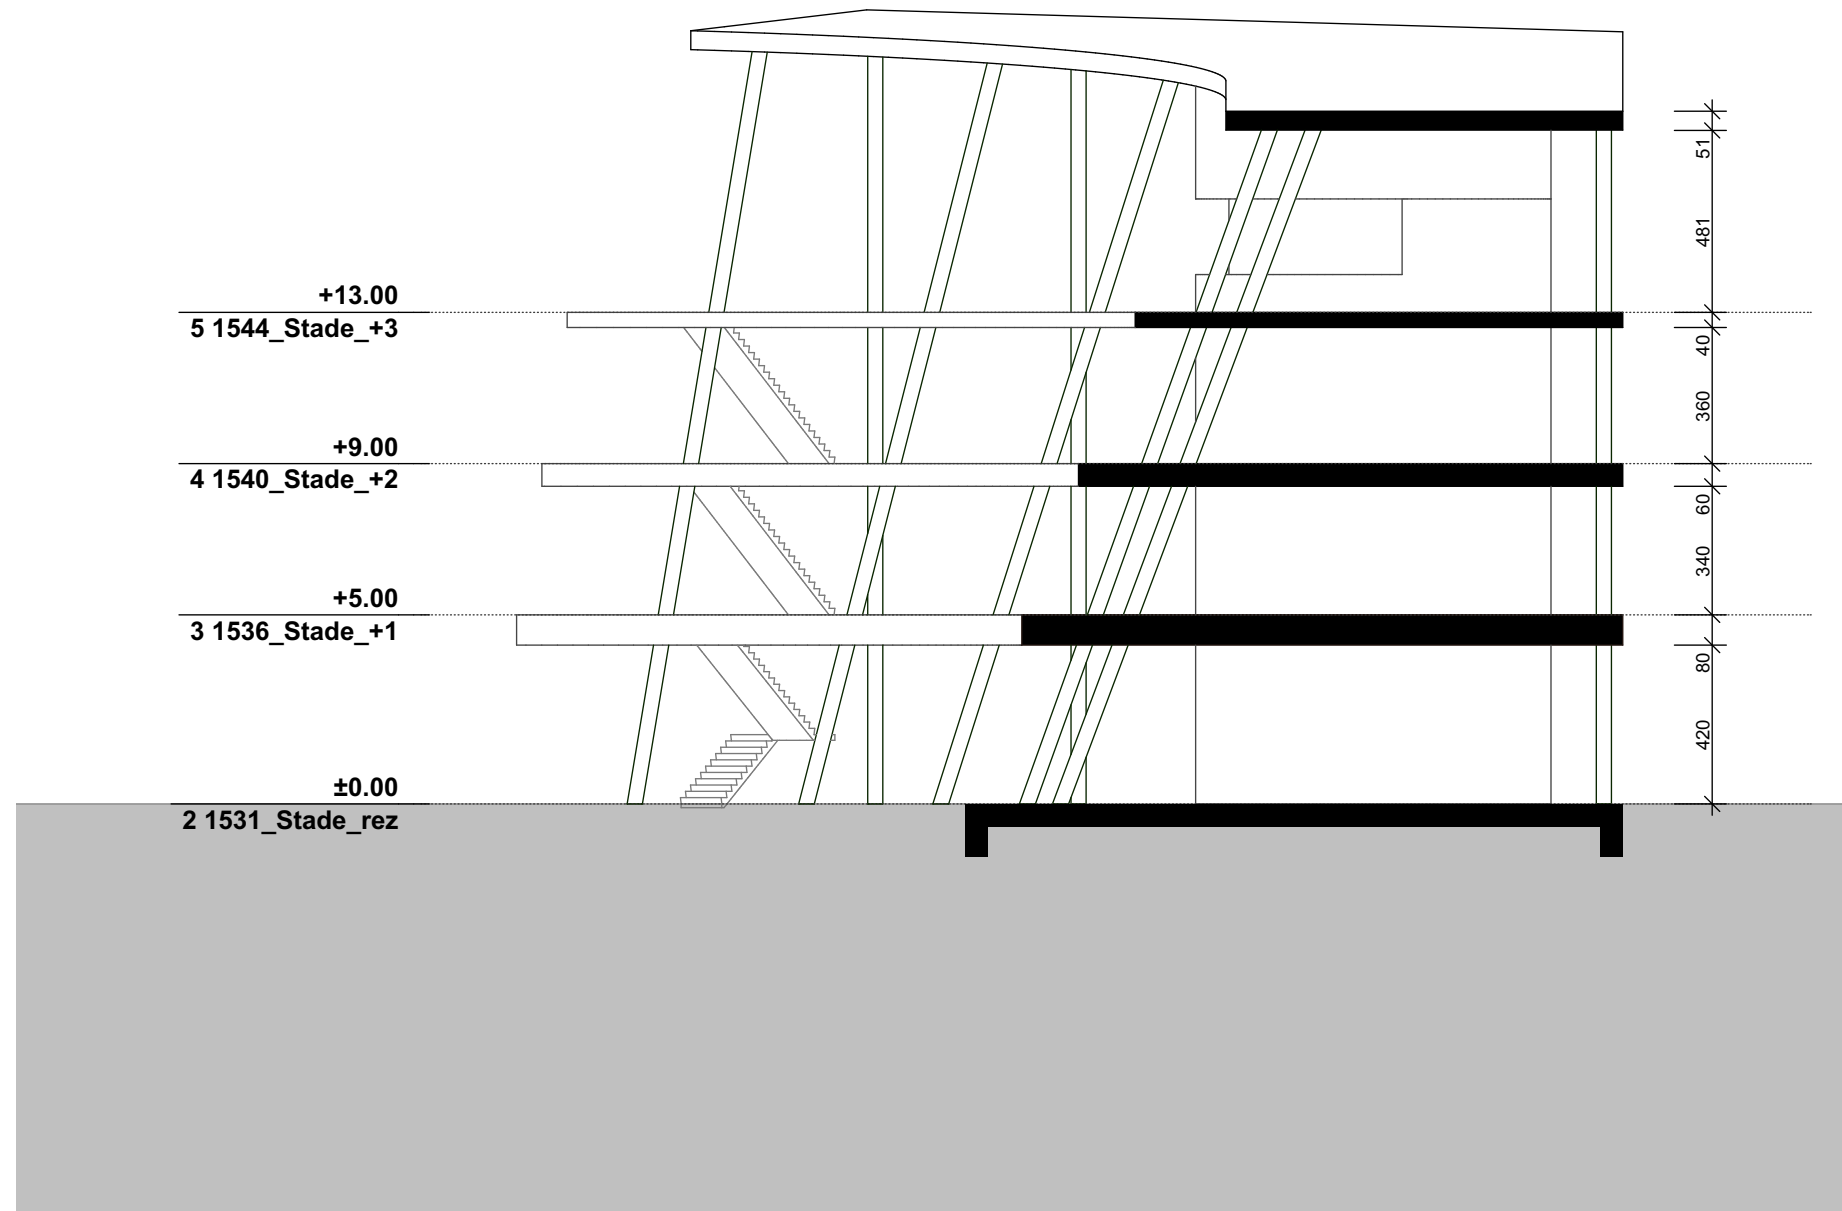

Réaménagement quartier Barzettes
Crans-Montana_octobre 2021

**BONNARD
+ WOEFFRAY**

Situation existante

Situation projetée

Flux_routes tunnels

Flux_ski

Stade

Barzettes Plaza

0 10 30m

Hameau / Barzettes Mazot

Championnat du Monde

Flux_piétons / bus

0 10 30m

Situation estivale

Stade

Stade_coupe transversale

Résidences hôtelières

Hameau Cisalpin

Barzettes Plaza

Barzettes Mazot