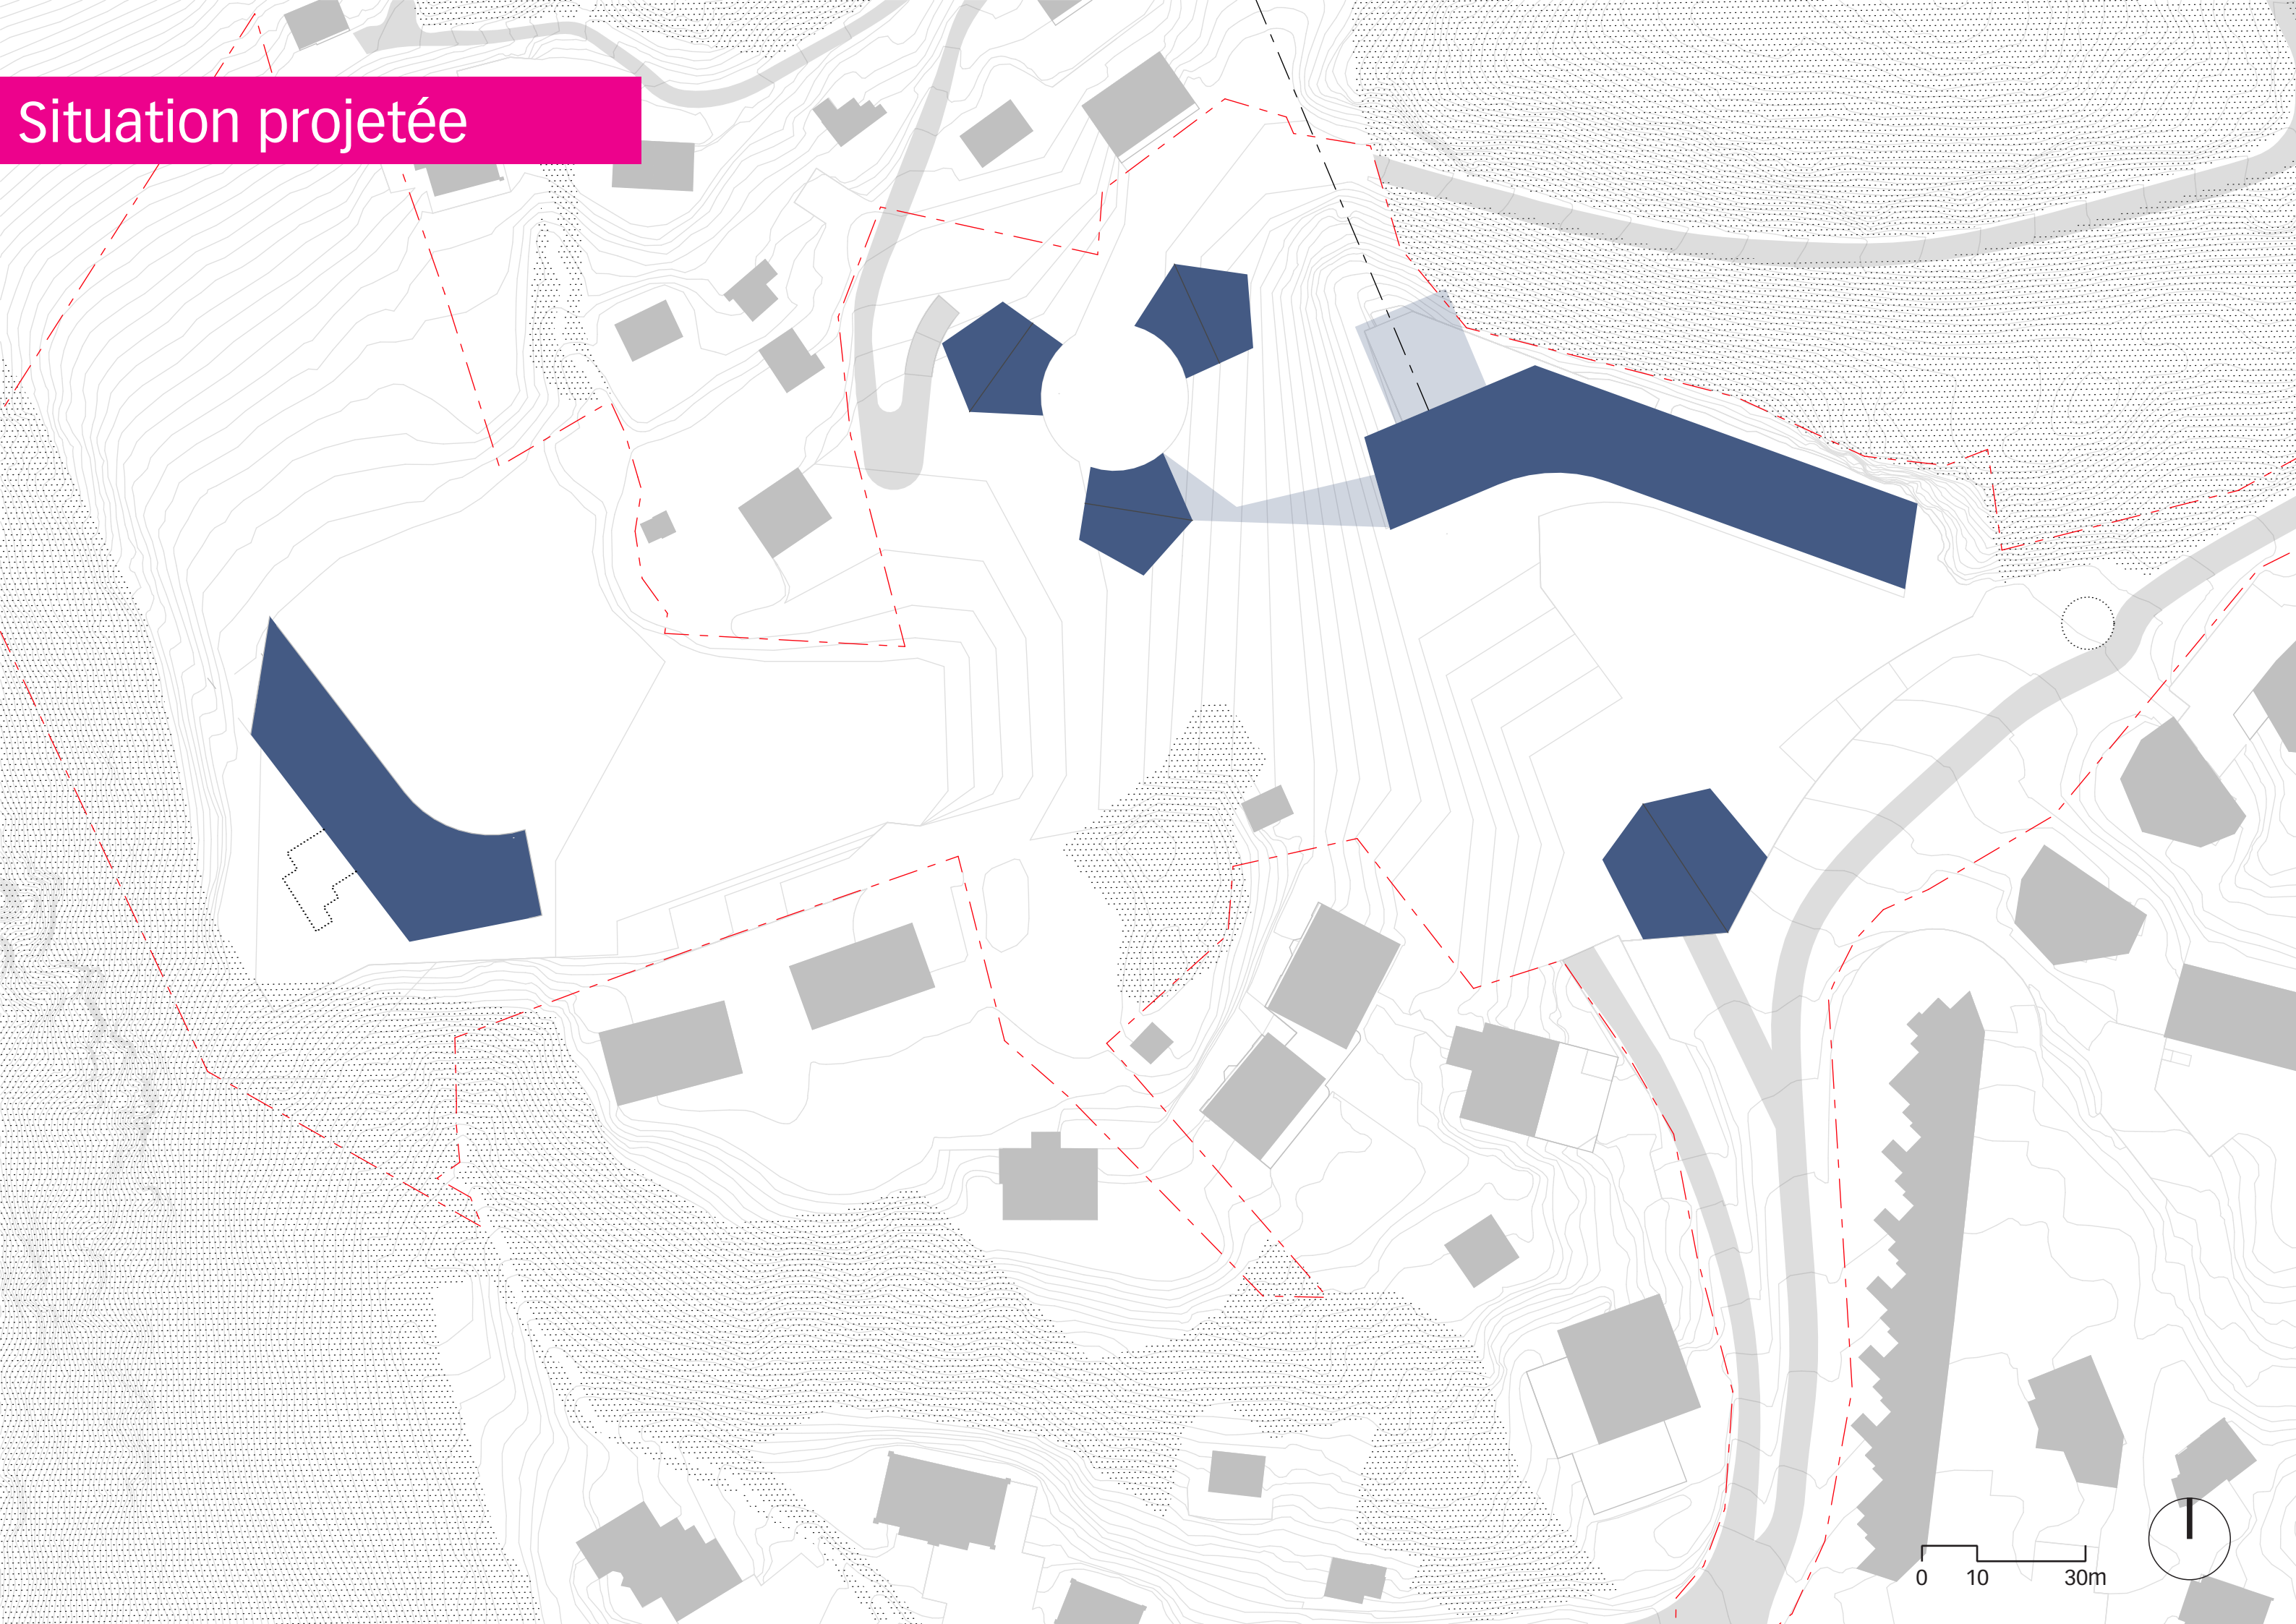

Réaménagement quartier Barzettes
Crans-Montana_octobre 2021

**BONNARD
+ WOEFFRAY**

Situation existante

Situation projetée

Flux_routes tunnels

Flux_ski

Stade

Barzettes Plaza

0 10 30m

Hameau / Barzettes Mazot

Championnat du Monde

Flux_piétons / bus

0 10 30m

Situation estivale

Stade

Stade_coupe transversale

Résidences hôtelières

Hameau Cisalpin

Barzettes Plaza

Barzettes Mazot