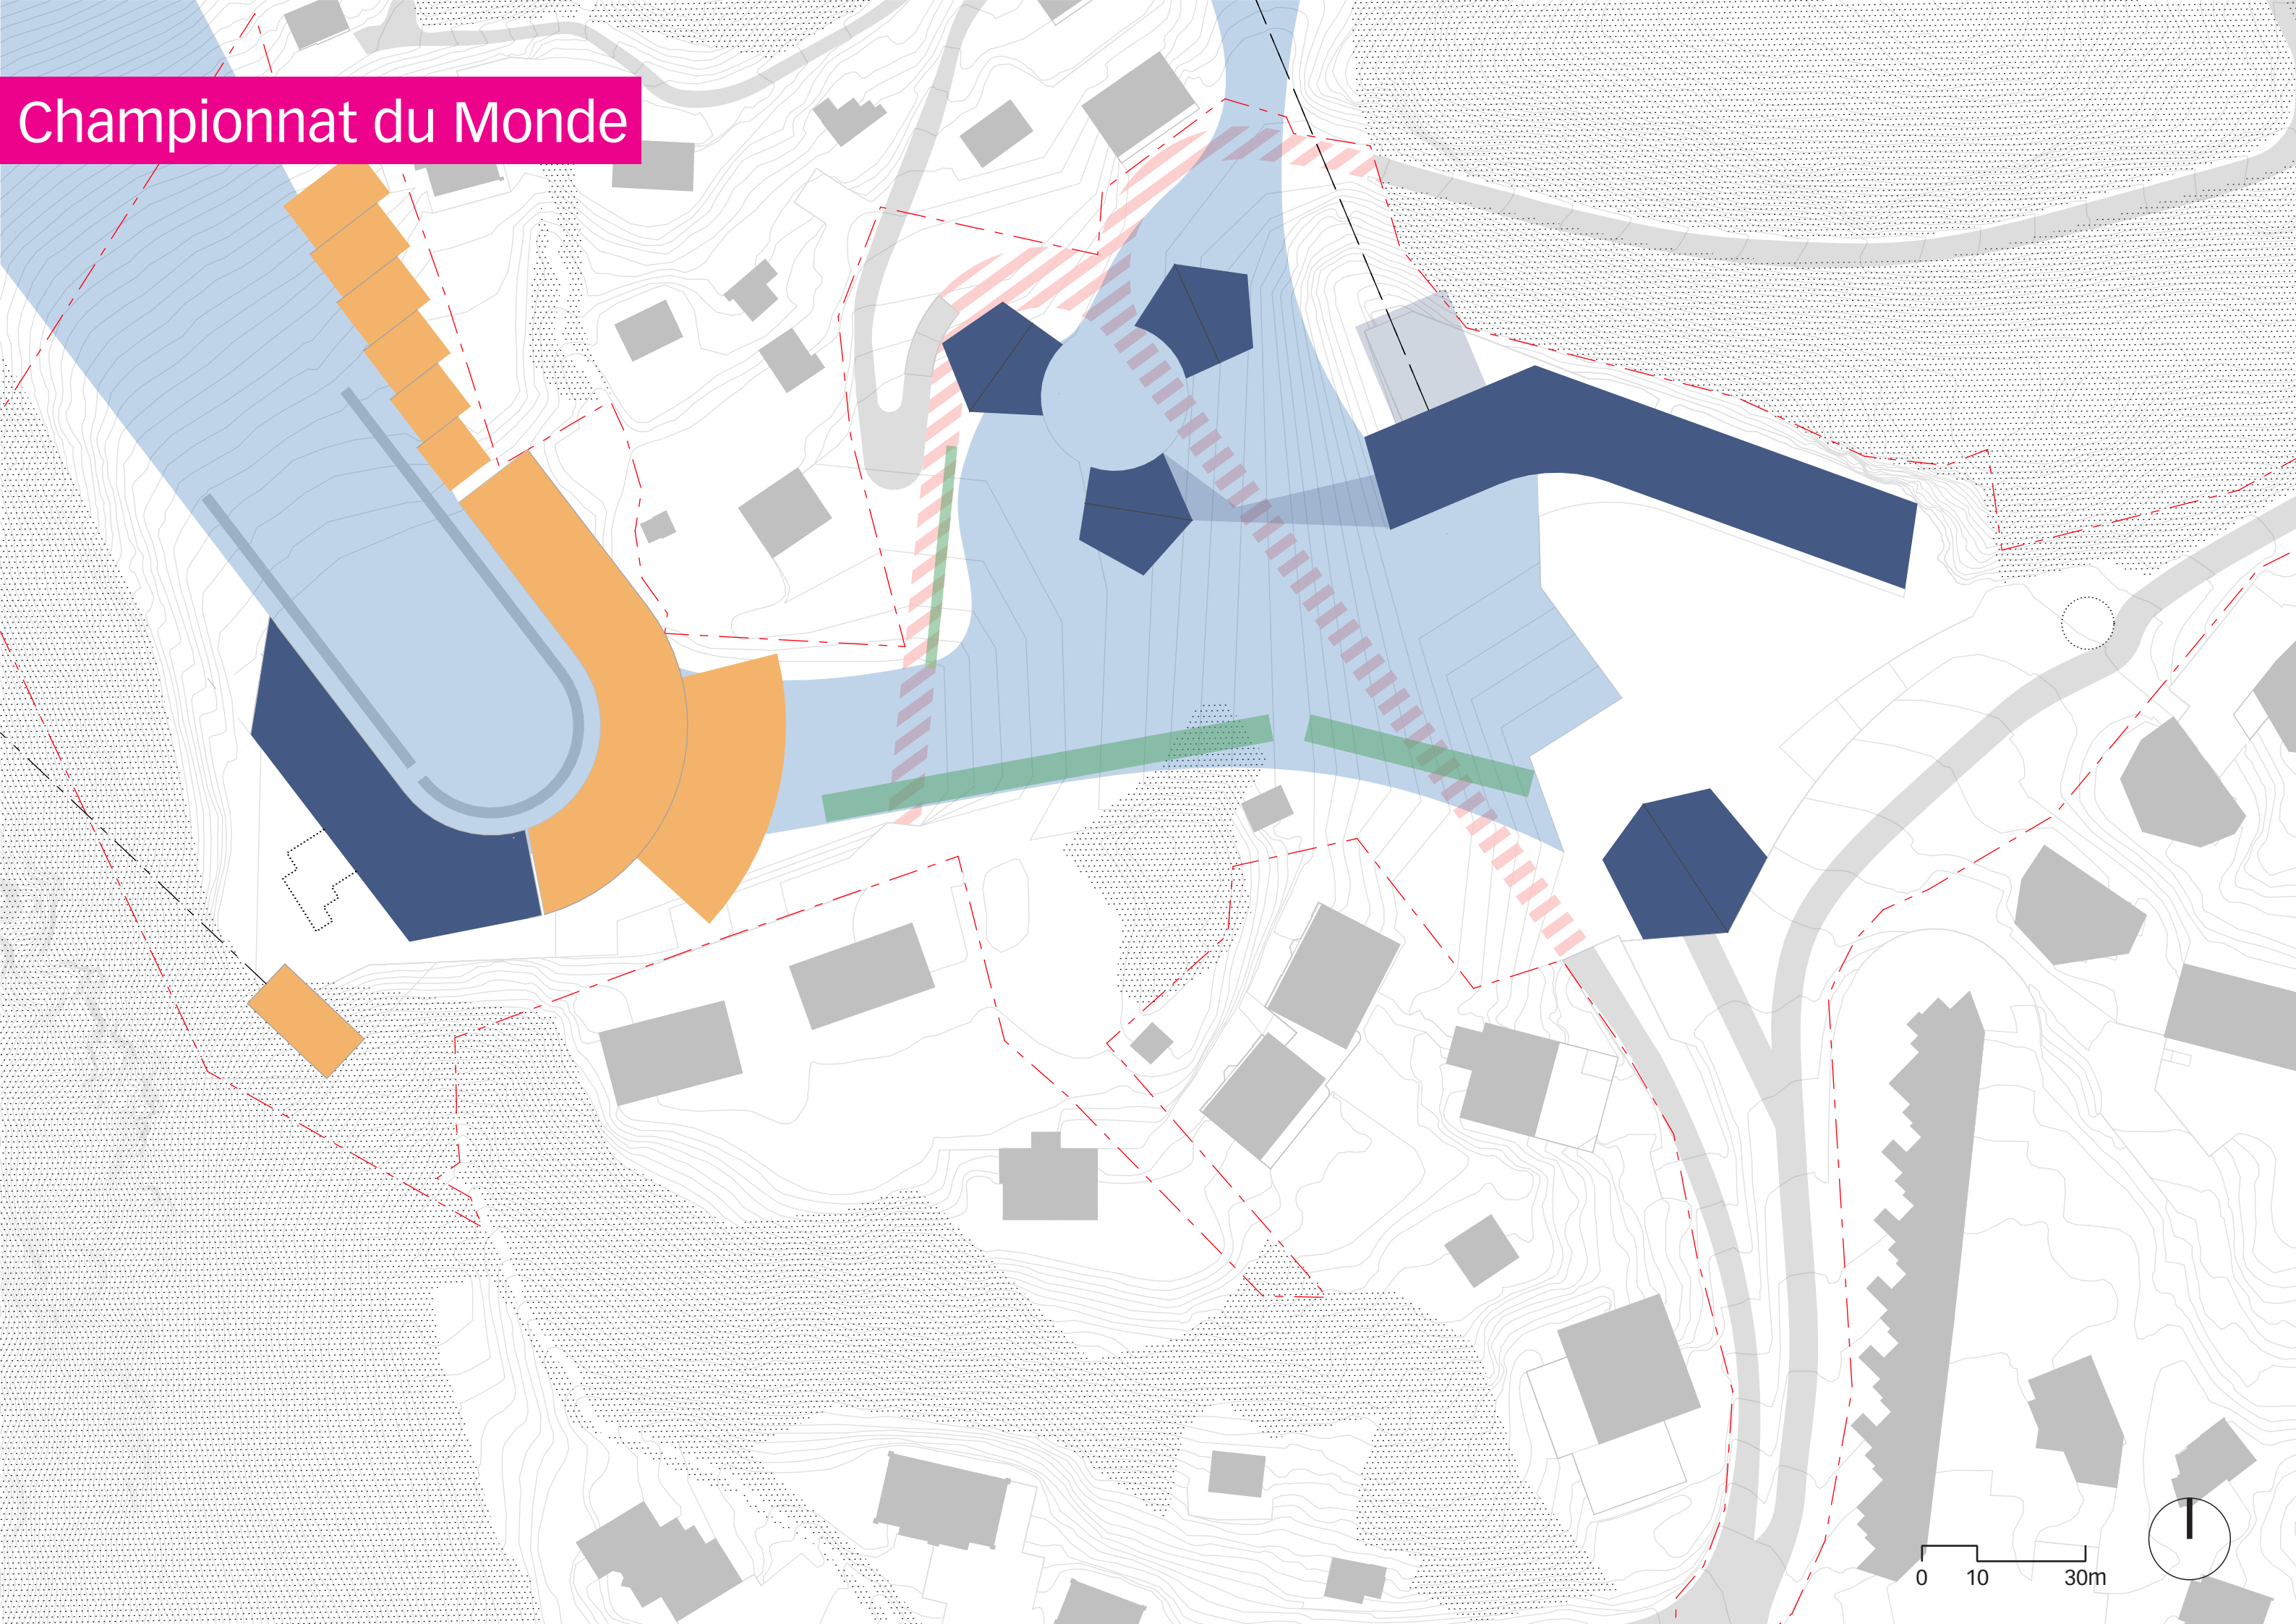

Réaménagement quartier Barzettes
Crans-Montana_octobre 2021

**BONNARD
+ WOEFFRAY**

Situation existante

Situation projetée

Flux_routes tunnels

Flux_ski

Stade

Barzettes Plaza

0 10 30m

Hameau / Barzettes Mazot

Championnat du Monde

Flux_piétons / bus

0 10 30m

Situation estivale

Stade

Stade_coupe transversale

Résidences hôtelières

Hameau Cisalpin

Barzettes Plaza

Barzettes Mazot