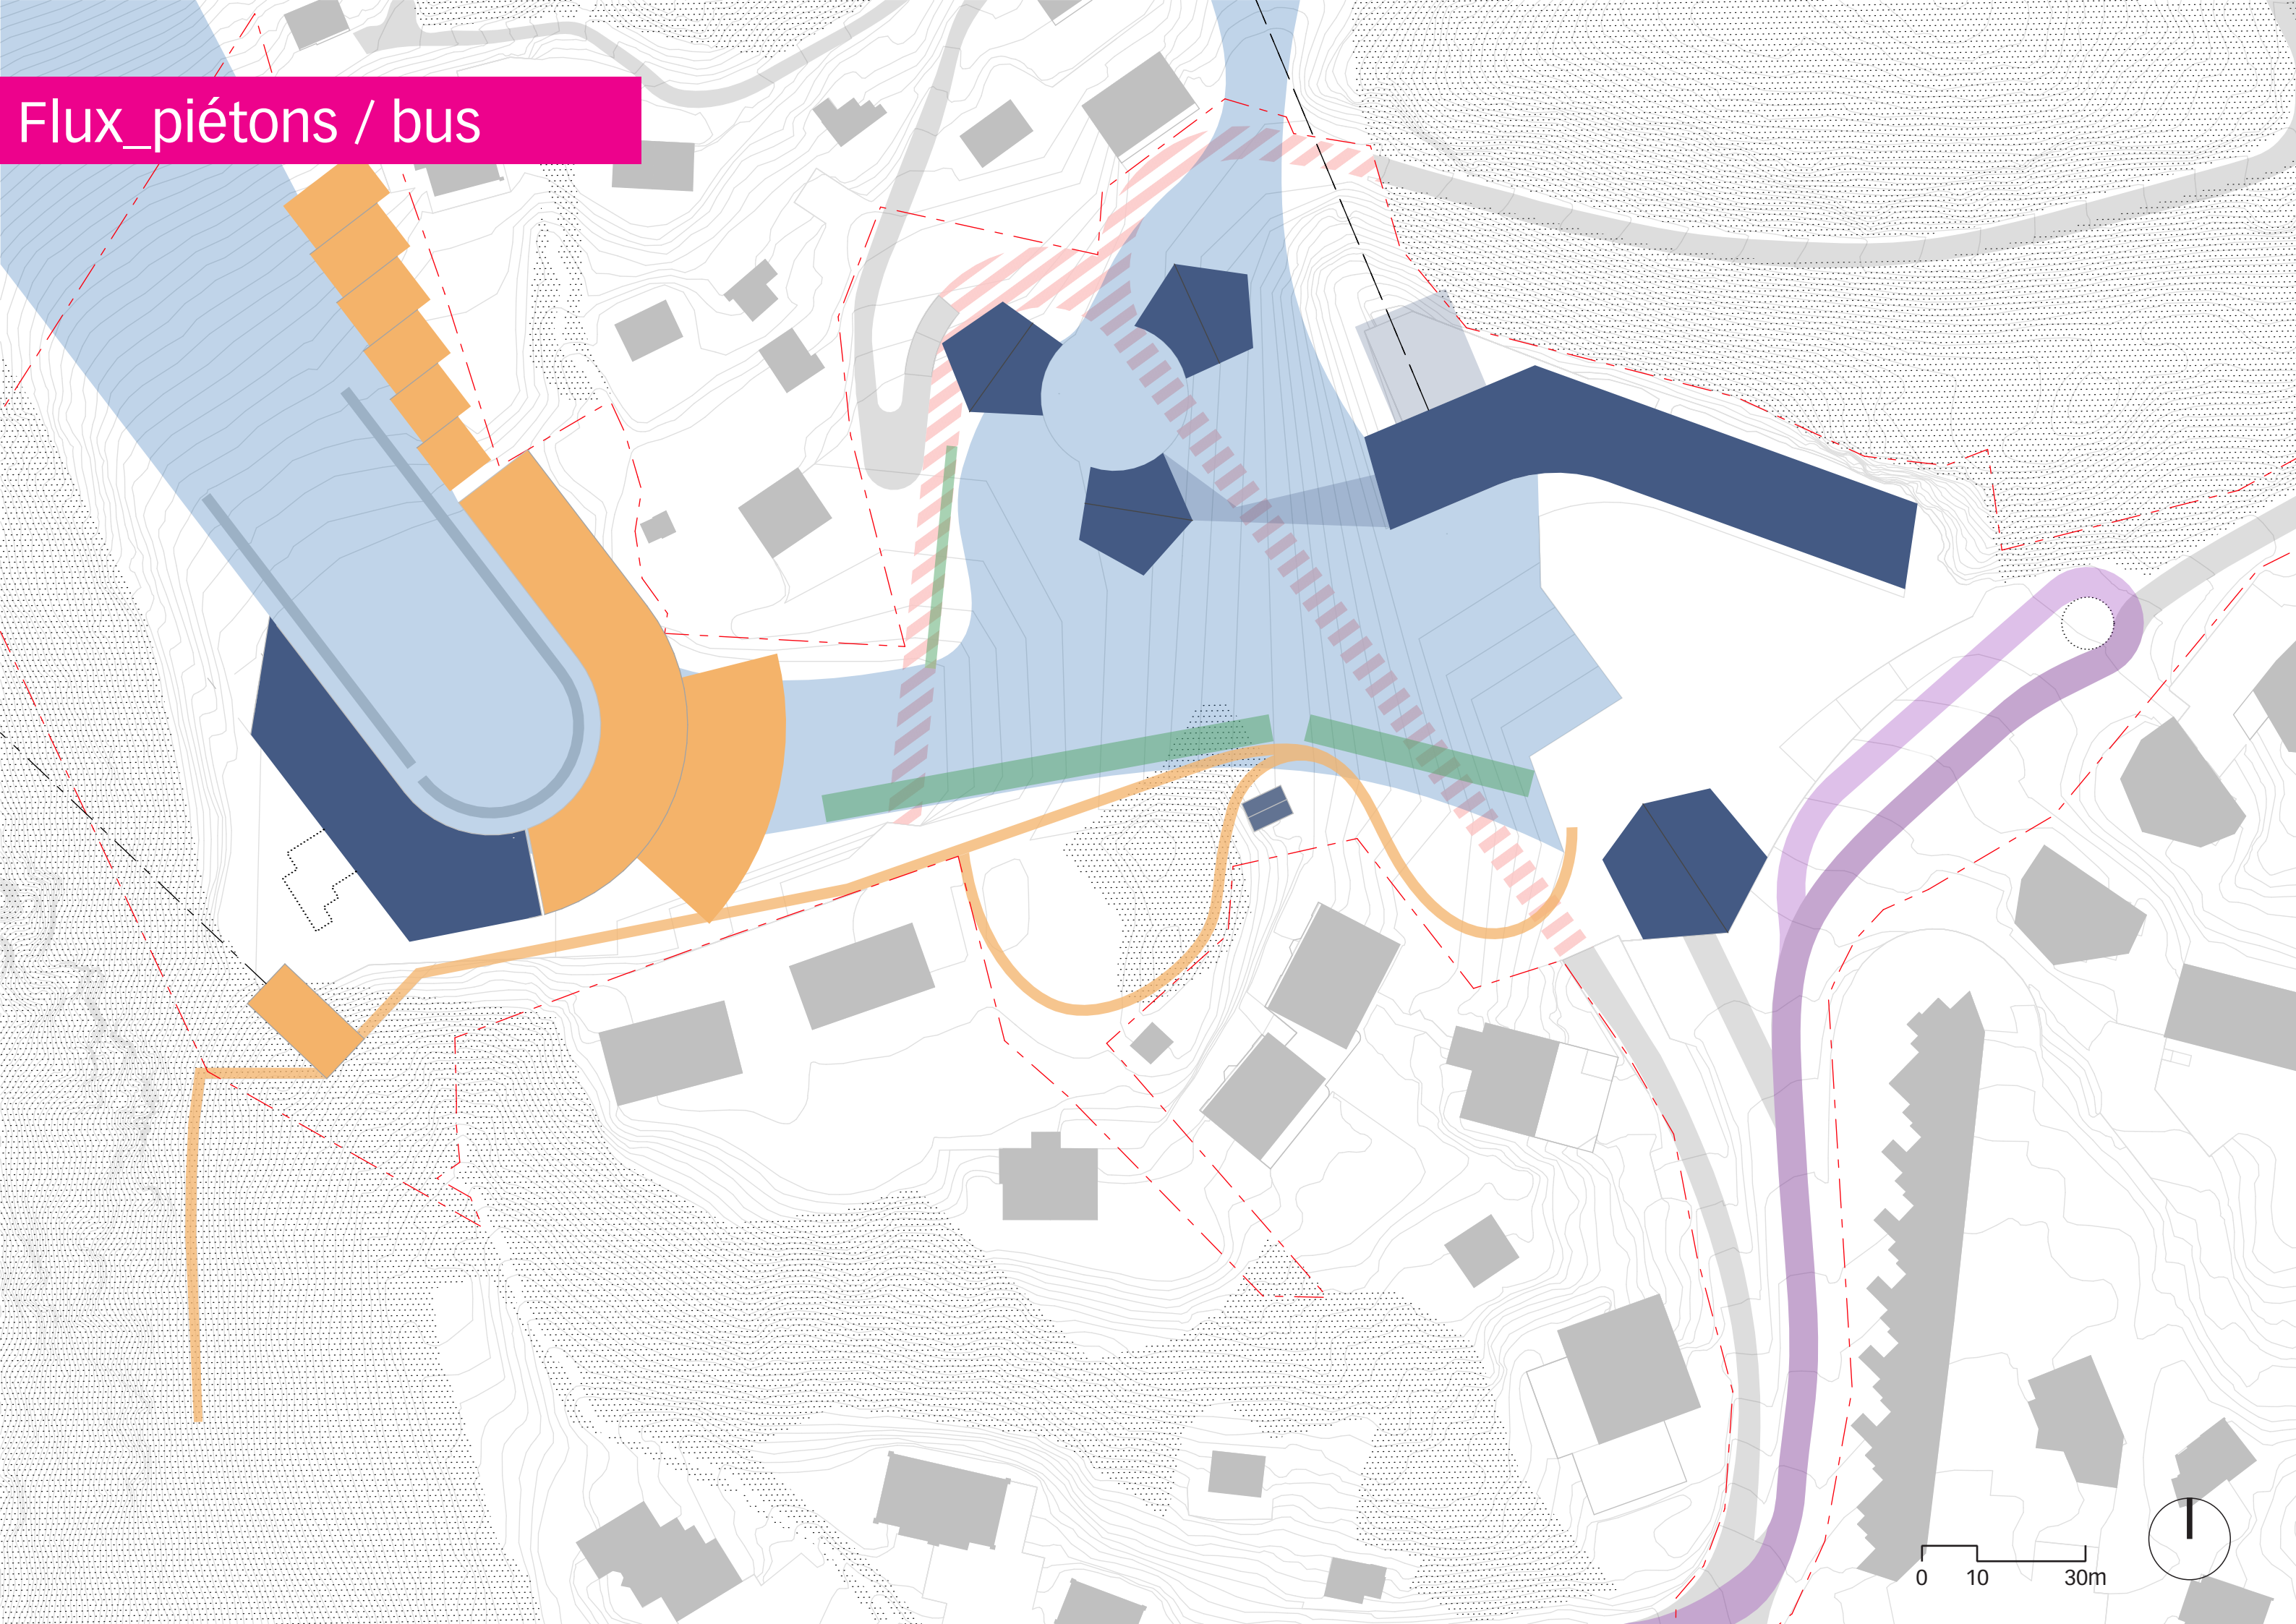

Réaménagement quartier Barzettes
Crans-Montana_octobre 2021

**BONNARD
+ WOEFFRAY**

Situation existante

Situation projetée

Flux_routes tunnels

Flux_ski

Stade

Barzettes Plaza

0 10 30m

Hameau / Barzettes Mazot

Championnat du Monde

Flux_piétons / bus

0 10 30m

Situation estivale

Stade

Stade_coupe transversale

Résidences hôtelières

Hameau Cisalpin

Barzettes Plaza

Barzettes Mazot