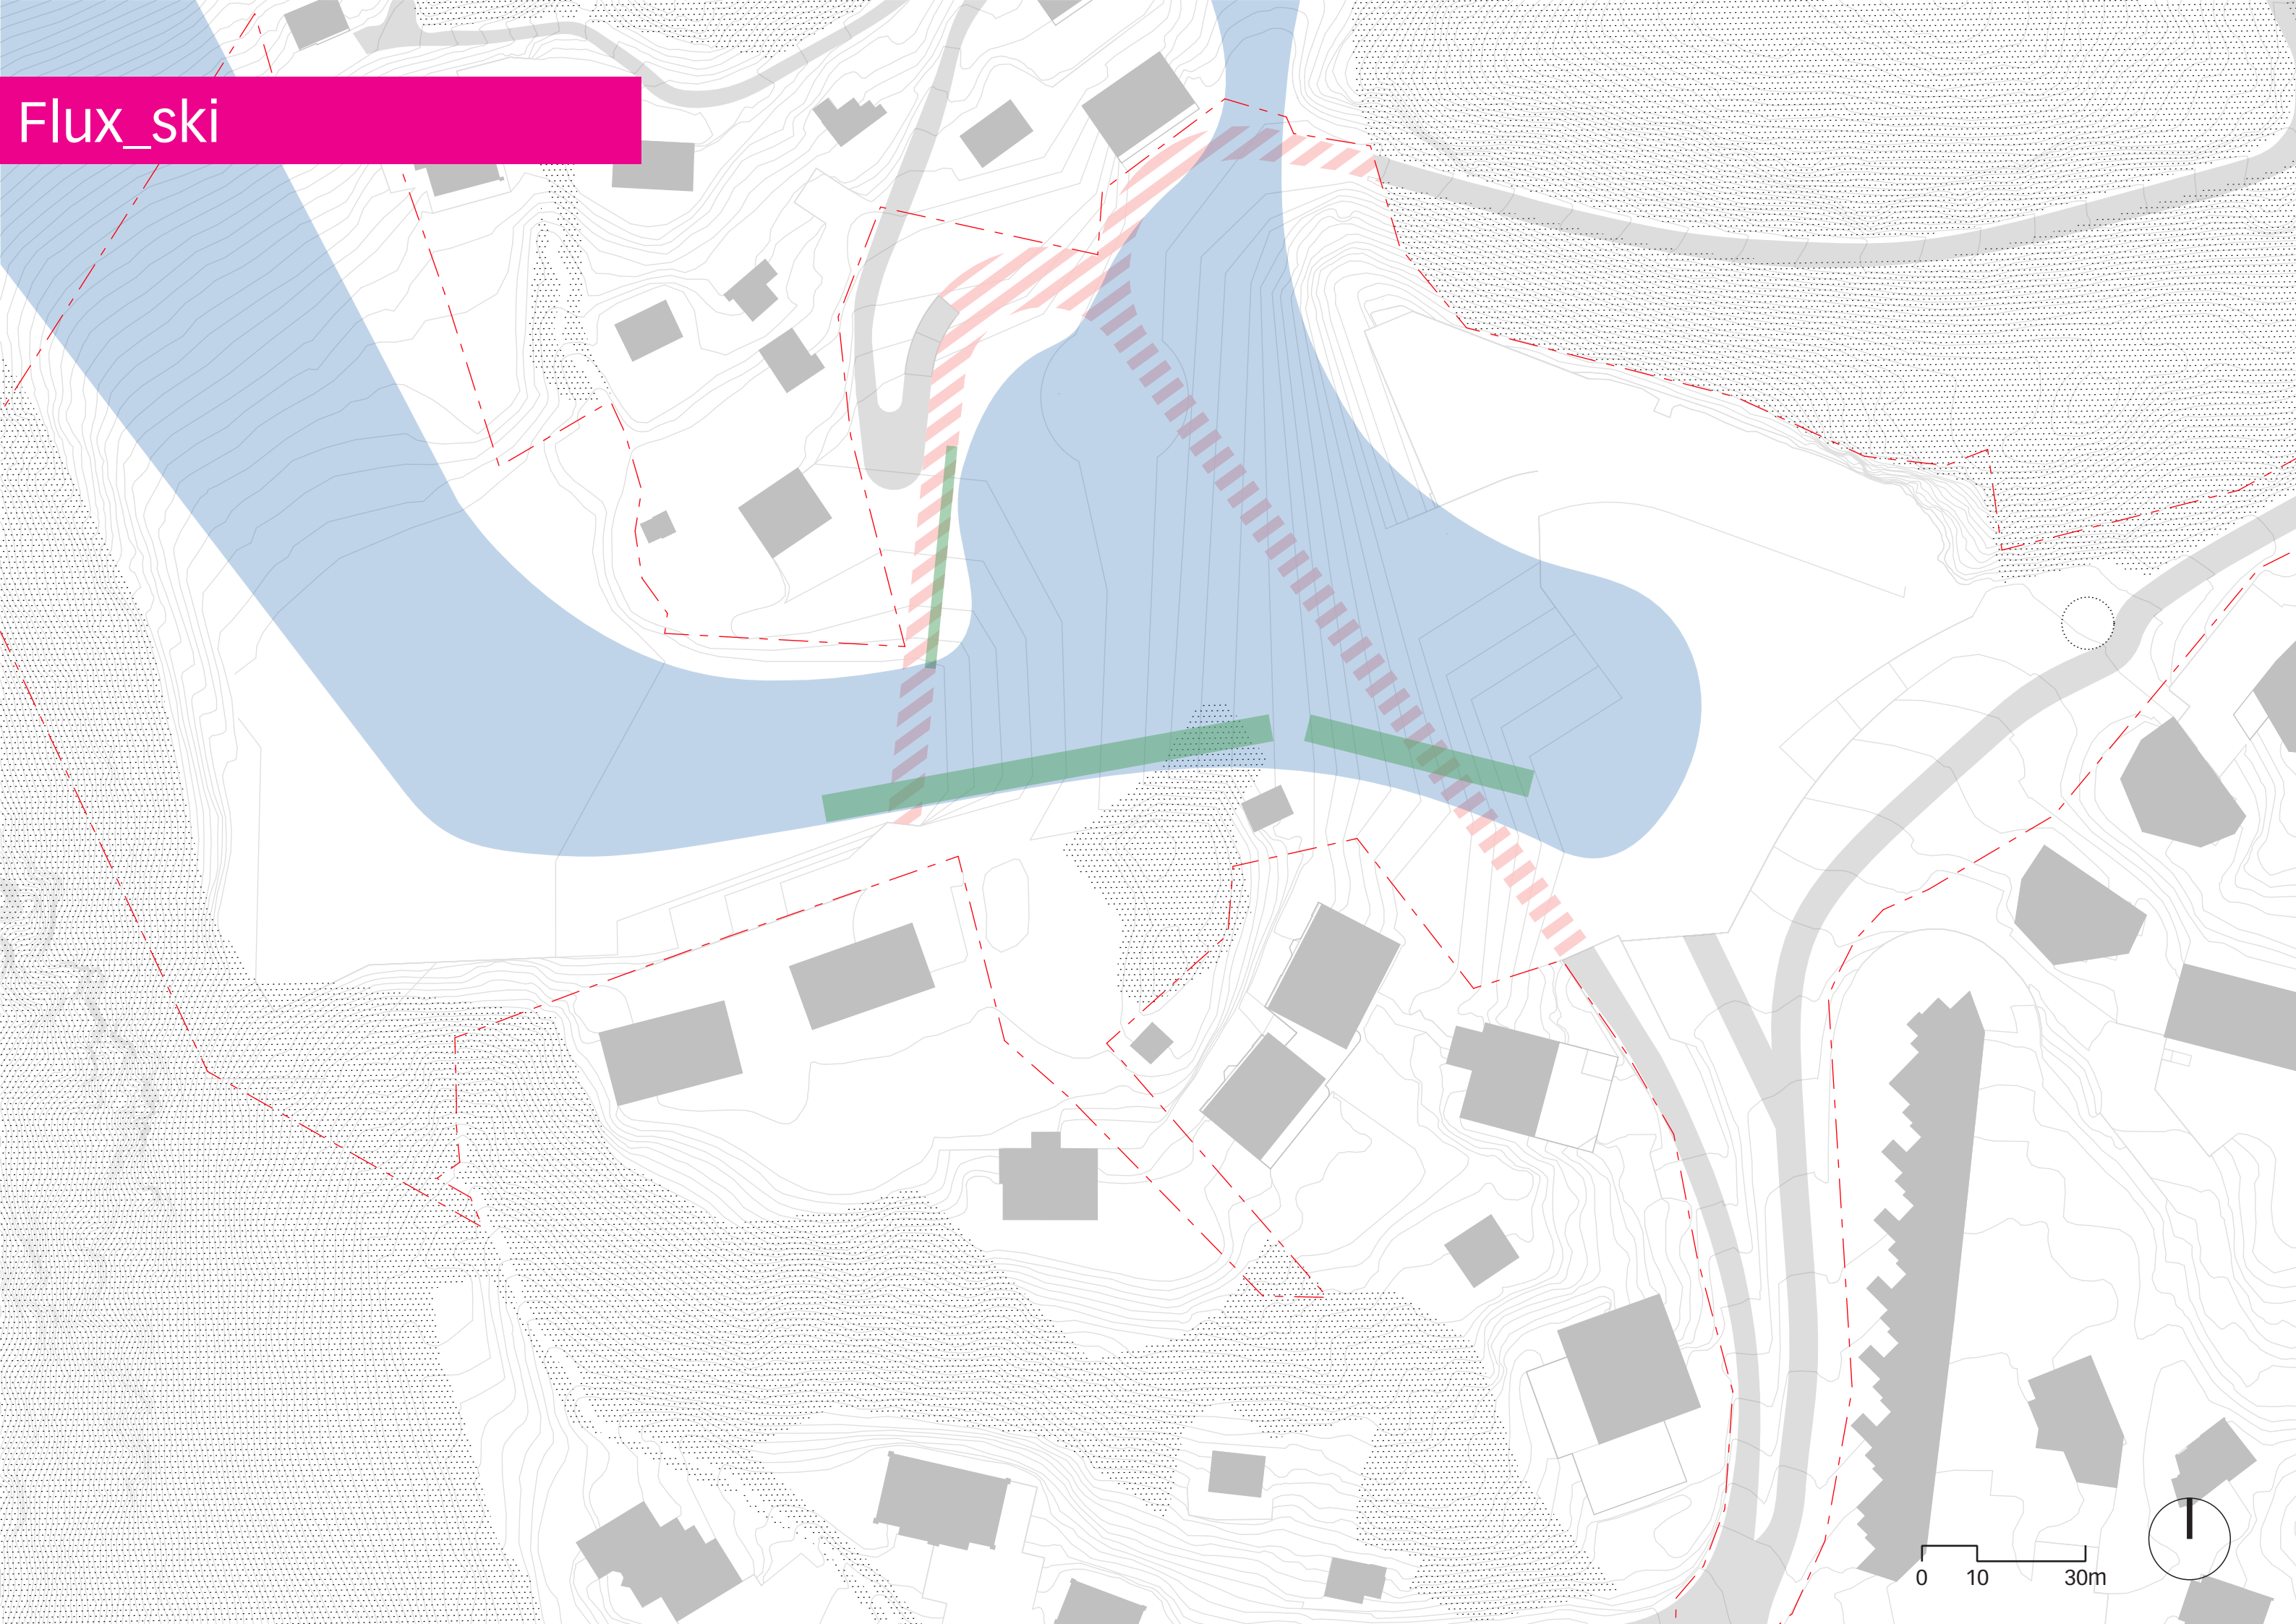

Réaménagement quartier Barzettes
Crans-Montana_octobre 2021

**BONNARD
+ WOEFFRAY**

Situation existante

Situation projetée

Flux_routes tunnels

Flux_ski

Stade

Barzettes Plaza

0 10 30m

Hameau / Barzettes Mazot

Championnat du Monde

Flux_piétons / bus

0 10 30m

Situation estivale

Stade

Stade_coupe transversale

Résidences hôtelières

Hameau Cisalpin

Barzettes Plaza

Barzettes Mazot