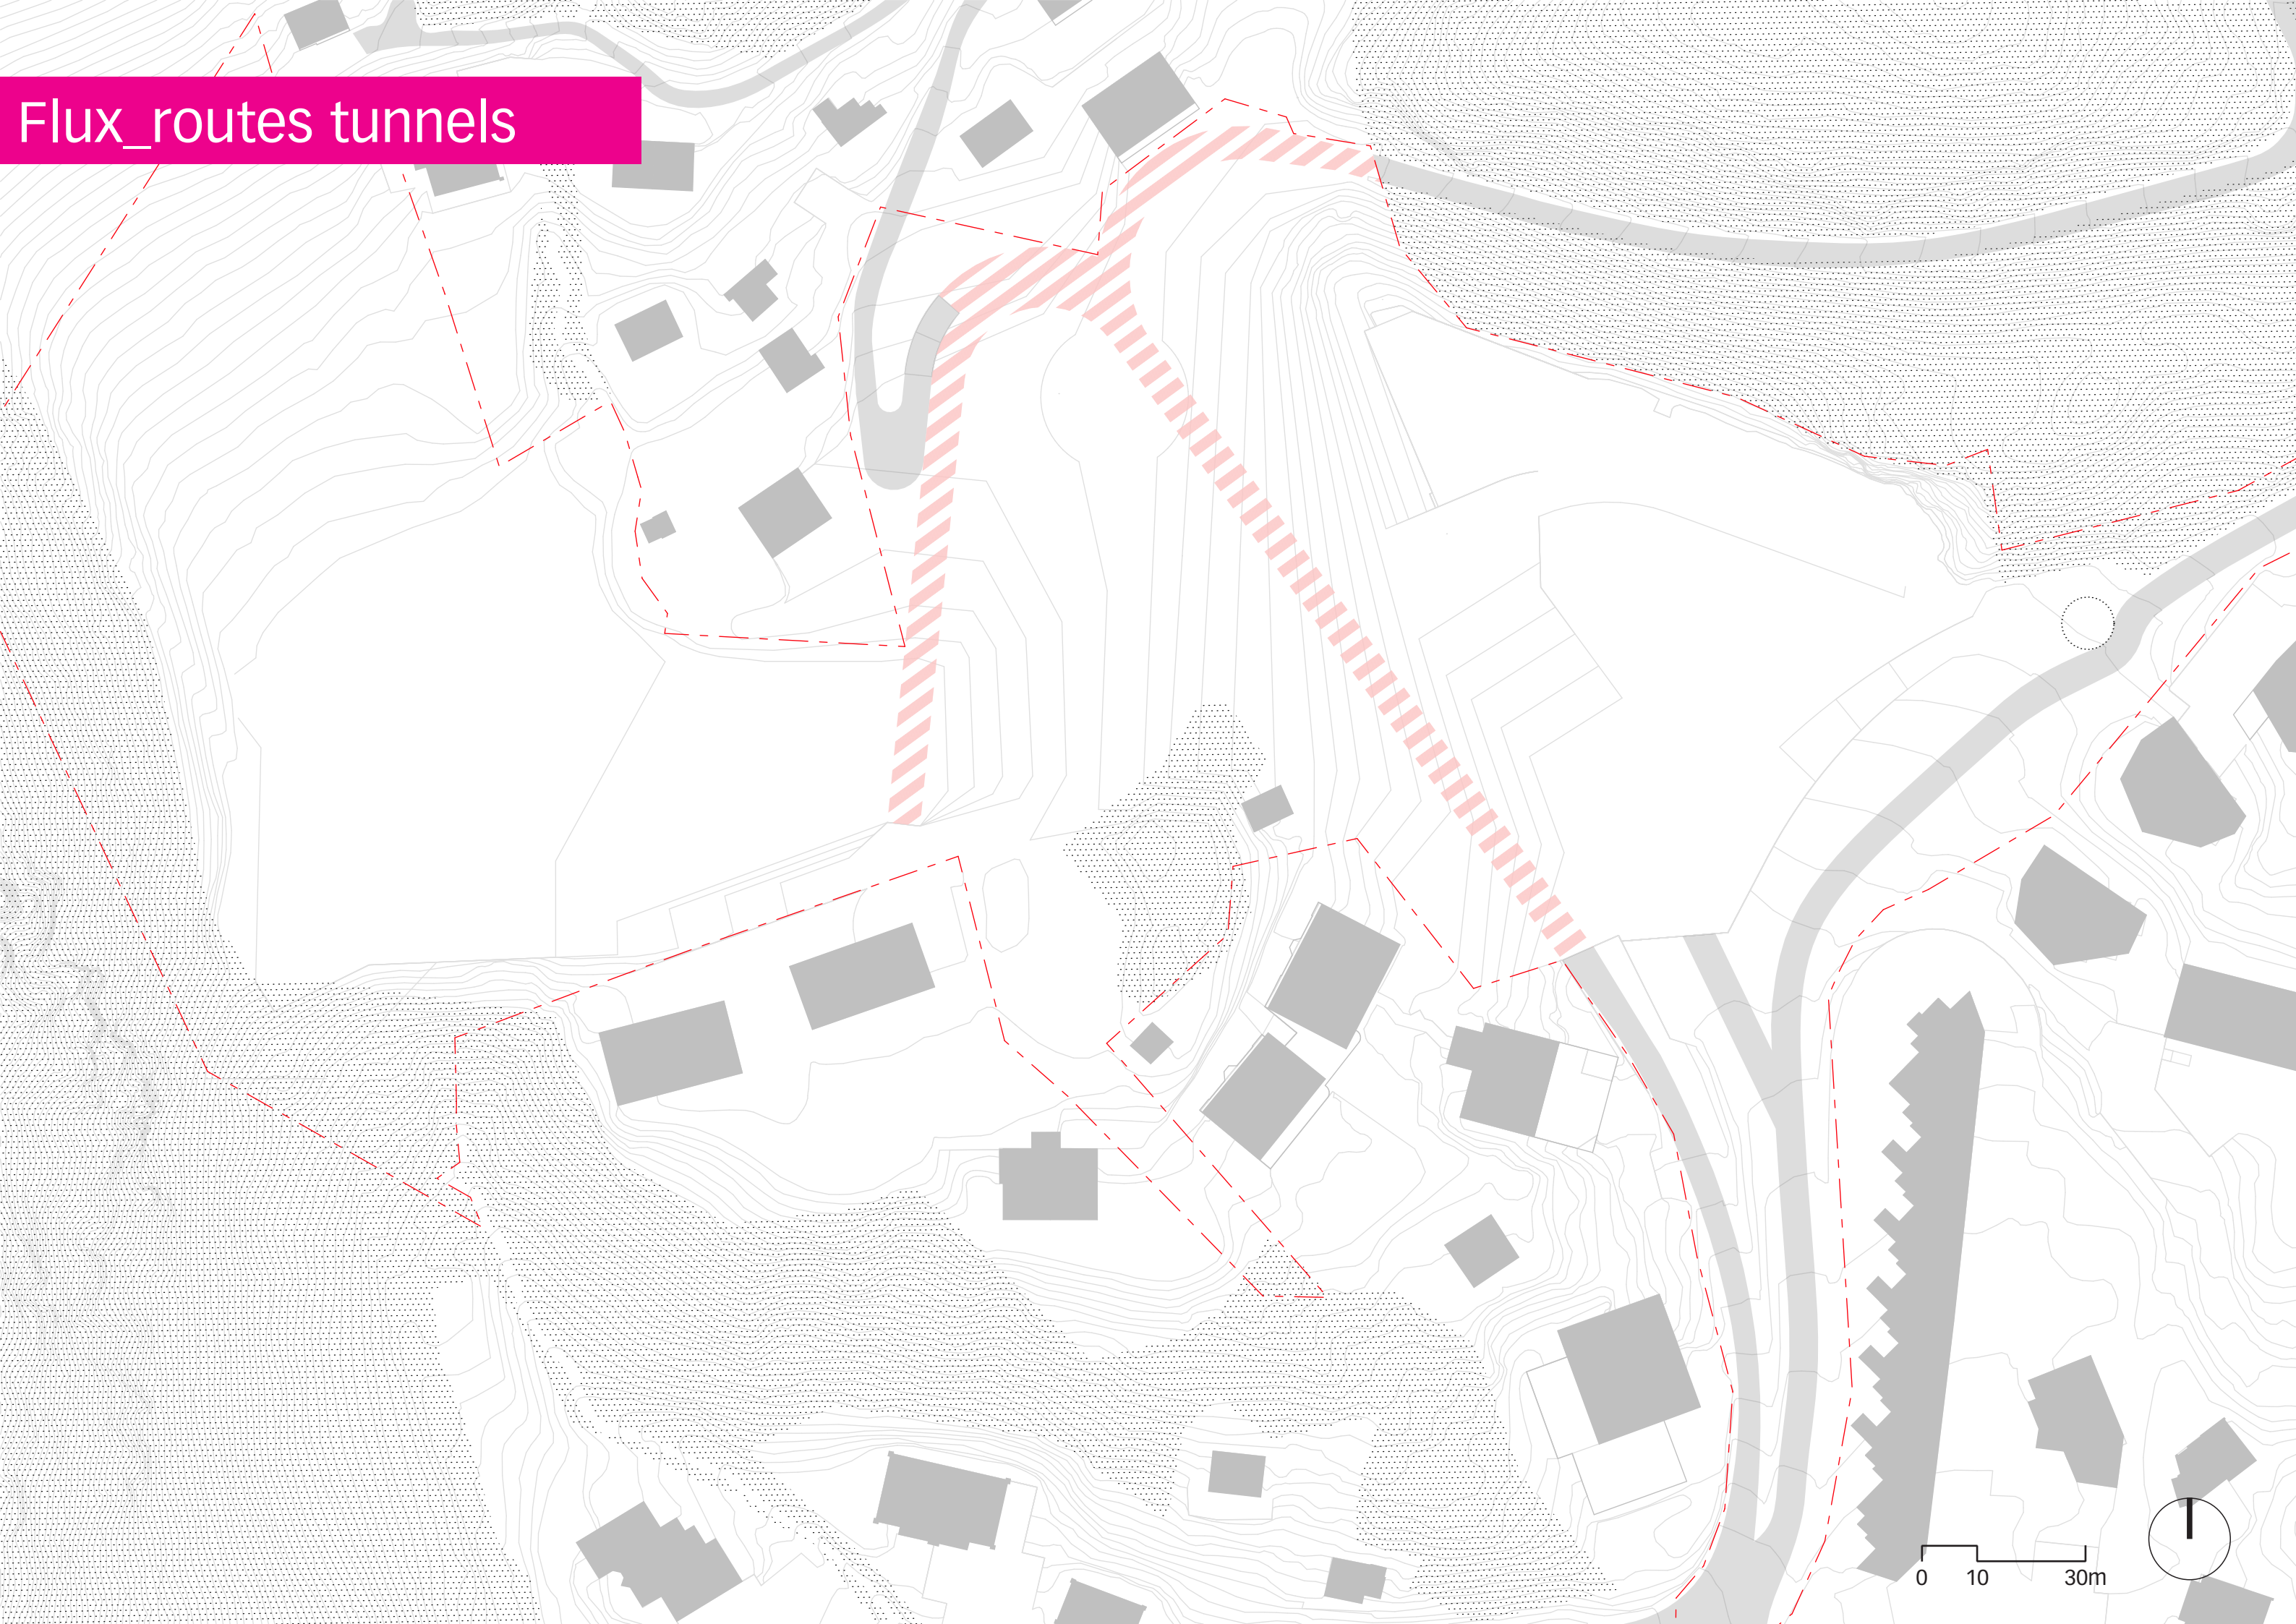

Réaménagement quartier Barzettes
Crans-Montana_octobre 2021

**BONNARD
+ WOEFFRAY**

Situation existante

Situation projetée

Flux_routes tunnels

Flux_ski

Stade

Barzettes Plaza

0 10 30m

Hameau / Barzettes Mazot

Championnat du Monde

Flux_piétons / bus

0 10 30m

Situation estivale

Stade

Stade_coupe transversale

Résidences hôtelières

Hameau Cisalpin

Barzettes Plaza

Barzettes Mazot