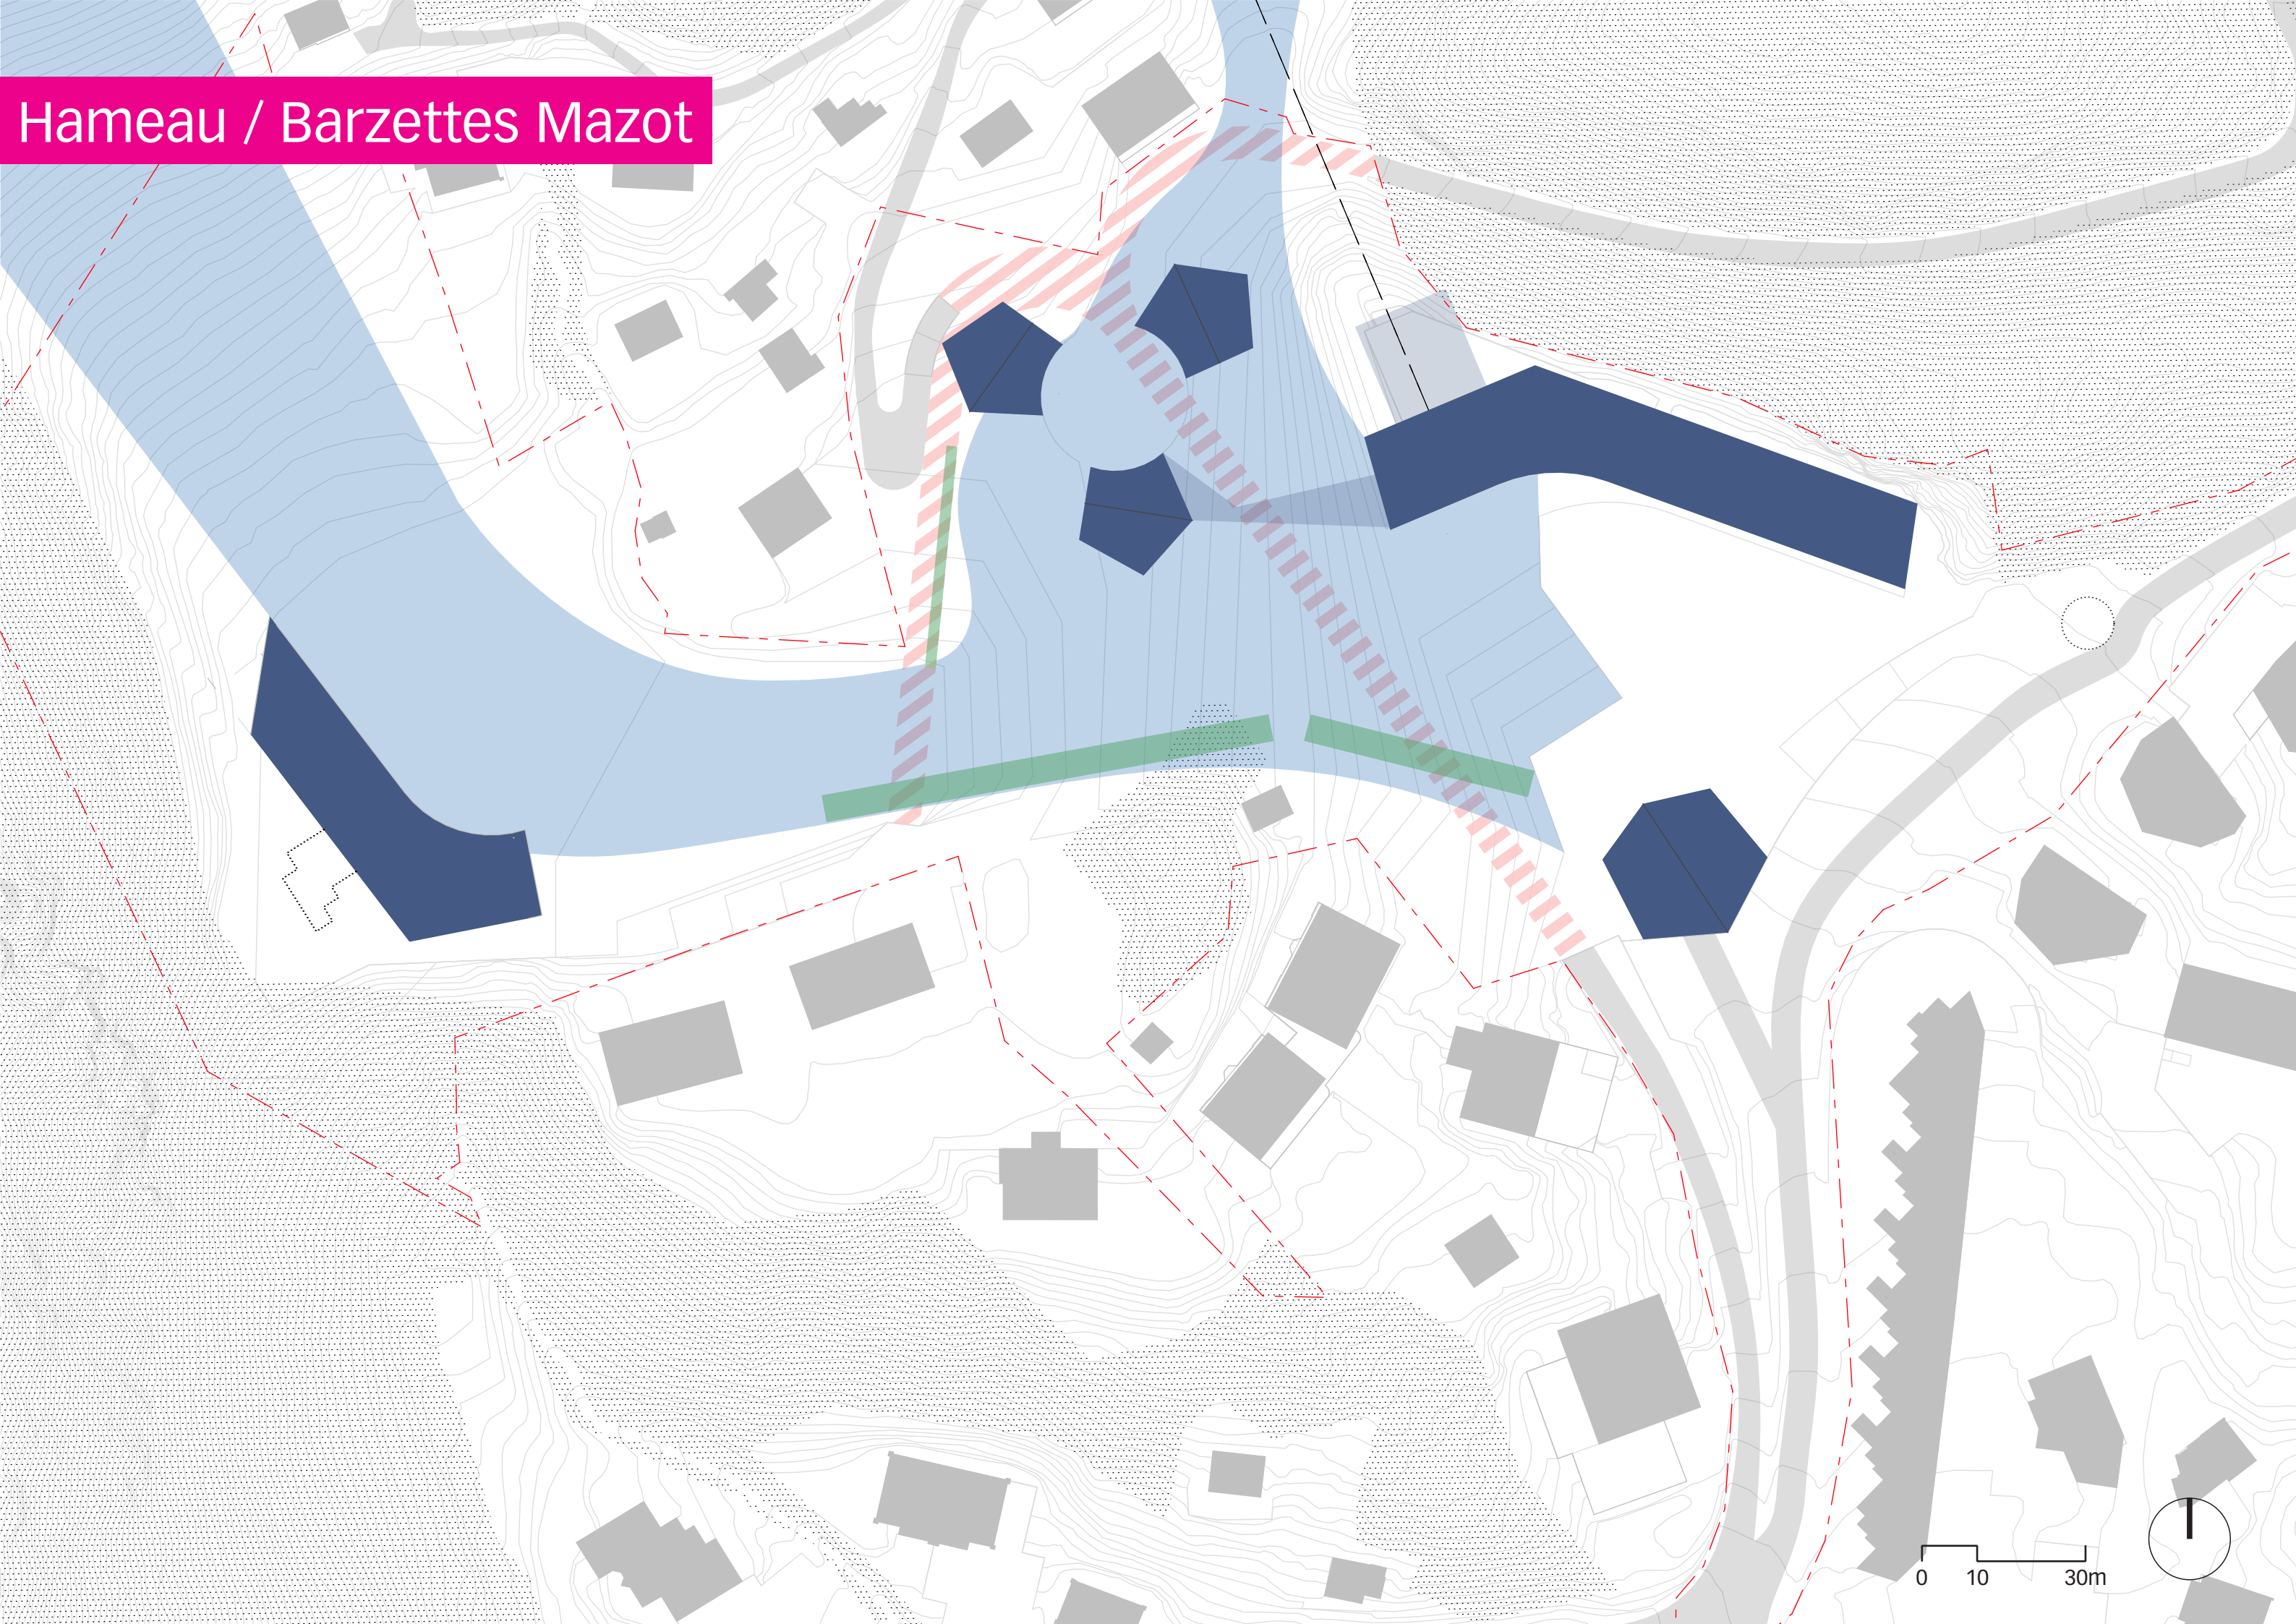

Réaménagement quartier Barzettes
Crans-Montana_octobre 2021

**BONNARD
+ WOEFFRAY**

Situation existante

Situation projetée

Flux_routes tunnels

Flux_ski

Stade

Barzettes Plaza

0 10 30m

Hameau / Barzettes Mazot

Championnat du Monde

Flux_piétons / bus

0 10 30m

Situation estivale

Stade

Stade_coupe transversale

Résidences hôtelières

Hameau Cisalpin

Barzettes Plaza

Barzettes Mazot