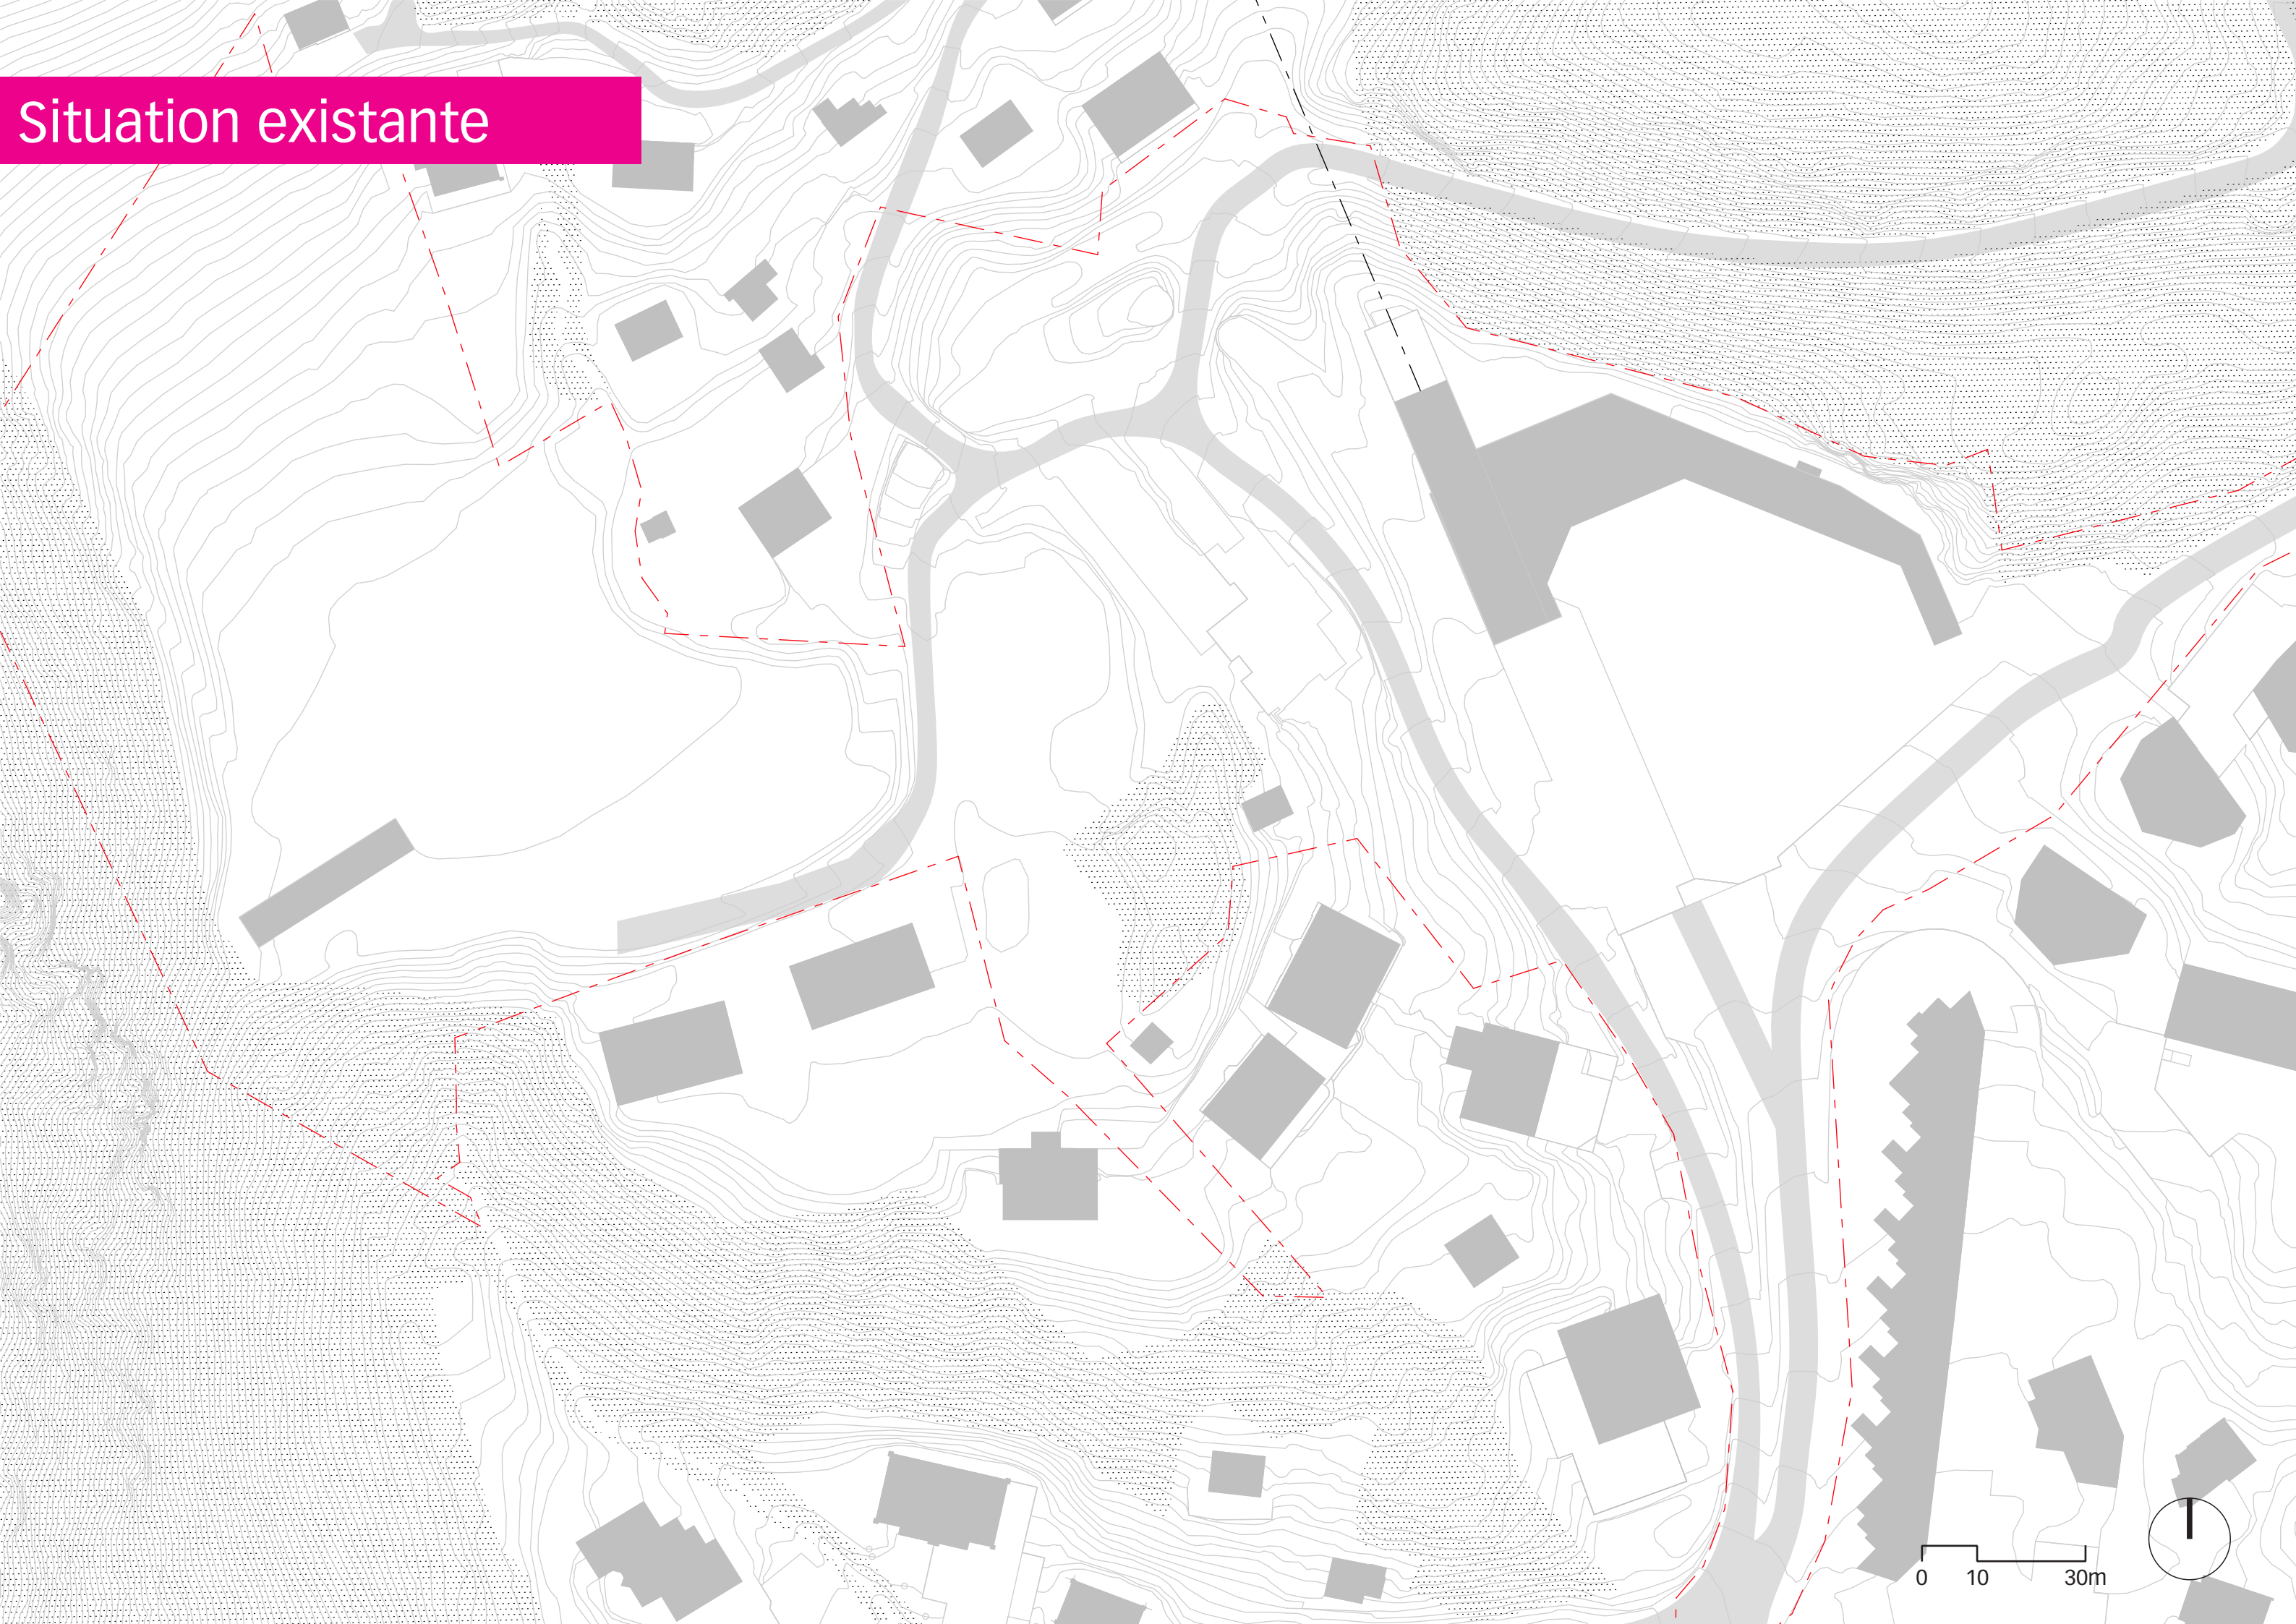

Réaménagement quartier Barzettes
Crans-Montana_octobre 2021

**BONNARD
+ WOEFFRAY**

Situation existante

Situation projetée

Flux_routes tunnels

Flux_ski

Stade

Barzettes Plaza

0 10 30m

Hameau / Barzettes Mazot

Championnat du Monde

Flux_piétons / bus

0 10 30m

Situation estivale

Stade

Stade_coupe transversale

Résidences hôtelières

Hameau Cisalpin

Barzettes Plaza

Barzettes Mazot