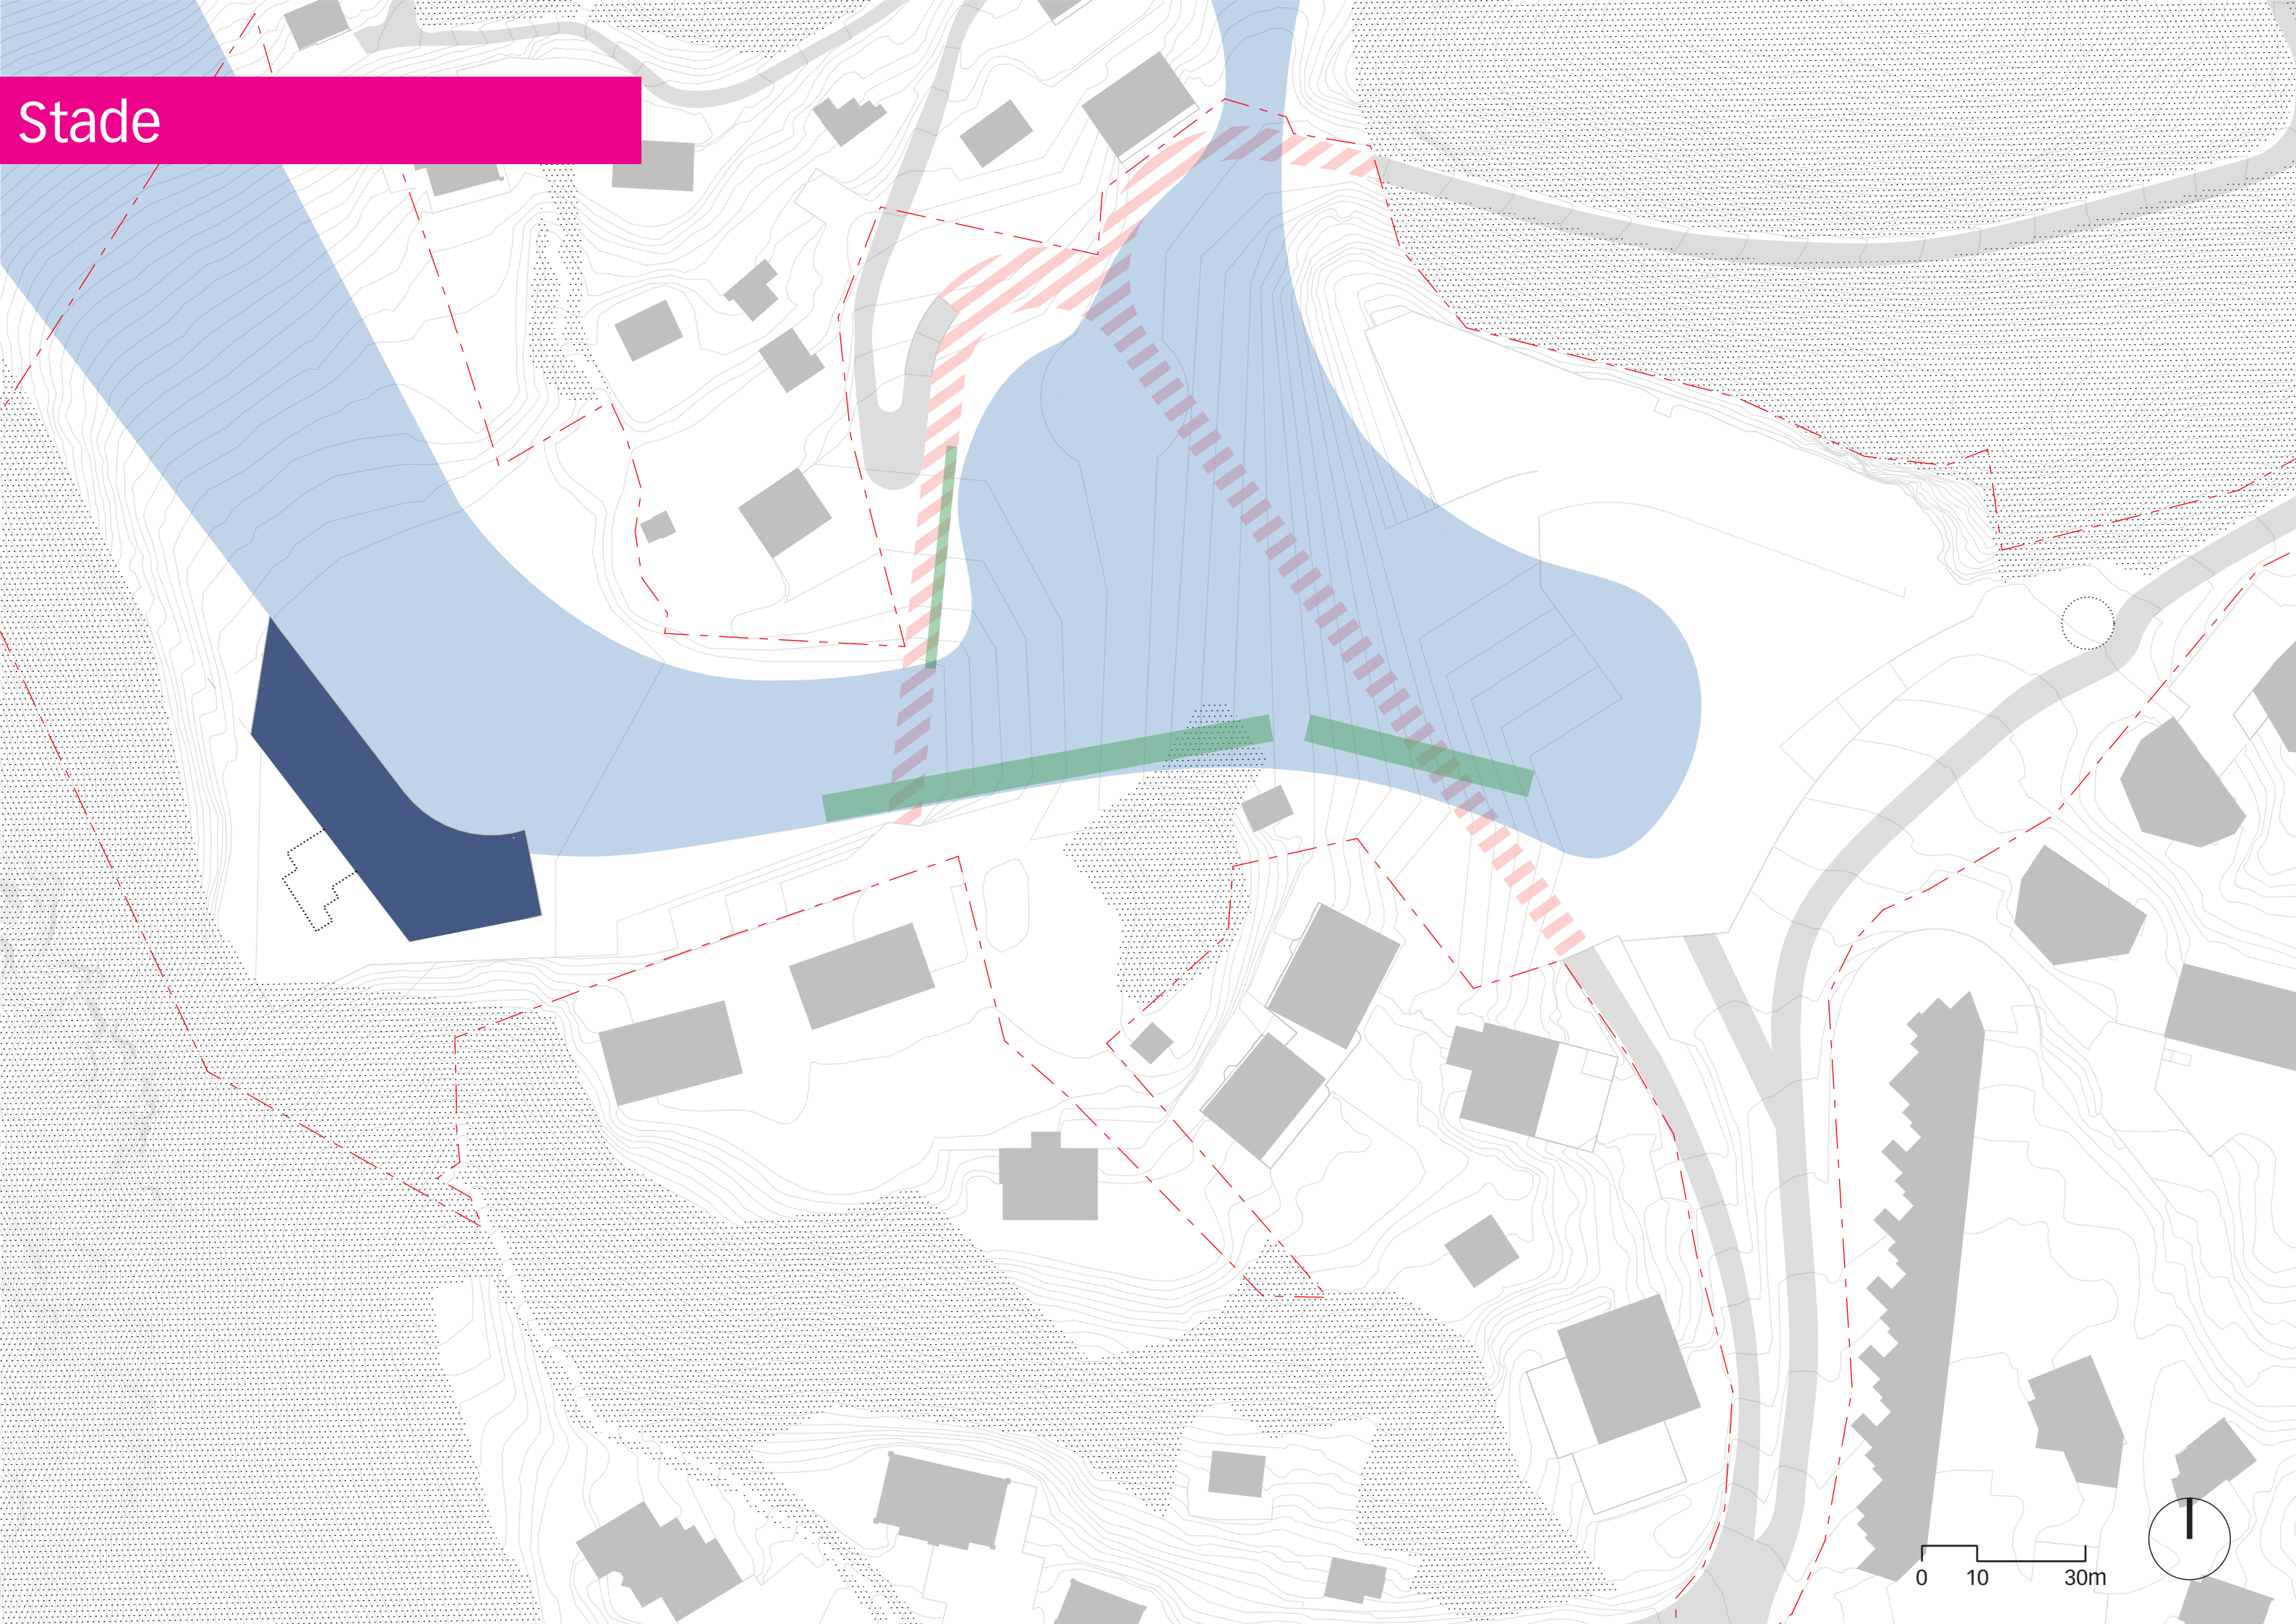

Réaménagement quartier Barzettes
Crans-Montana_octobre 2021

**BONNARD
+ WOEFFRAY**

Situation existante

Situation projetée

Flux_routes tunnels

Flux_ski

Stade

Barzettes Plaza

0 10 30m

Hameau / Barzettes Mazot

Championnat du Monde

Flux_piétons / bus

0 10 30m

Situation estivale

Stade

Stade_coupe transversale

Résidences hôtelières

Hameau Cisalpin

Barzettes Plaza

Barzettes Mazot