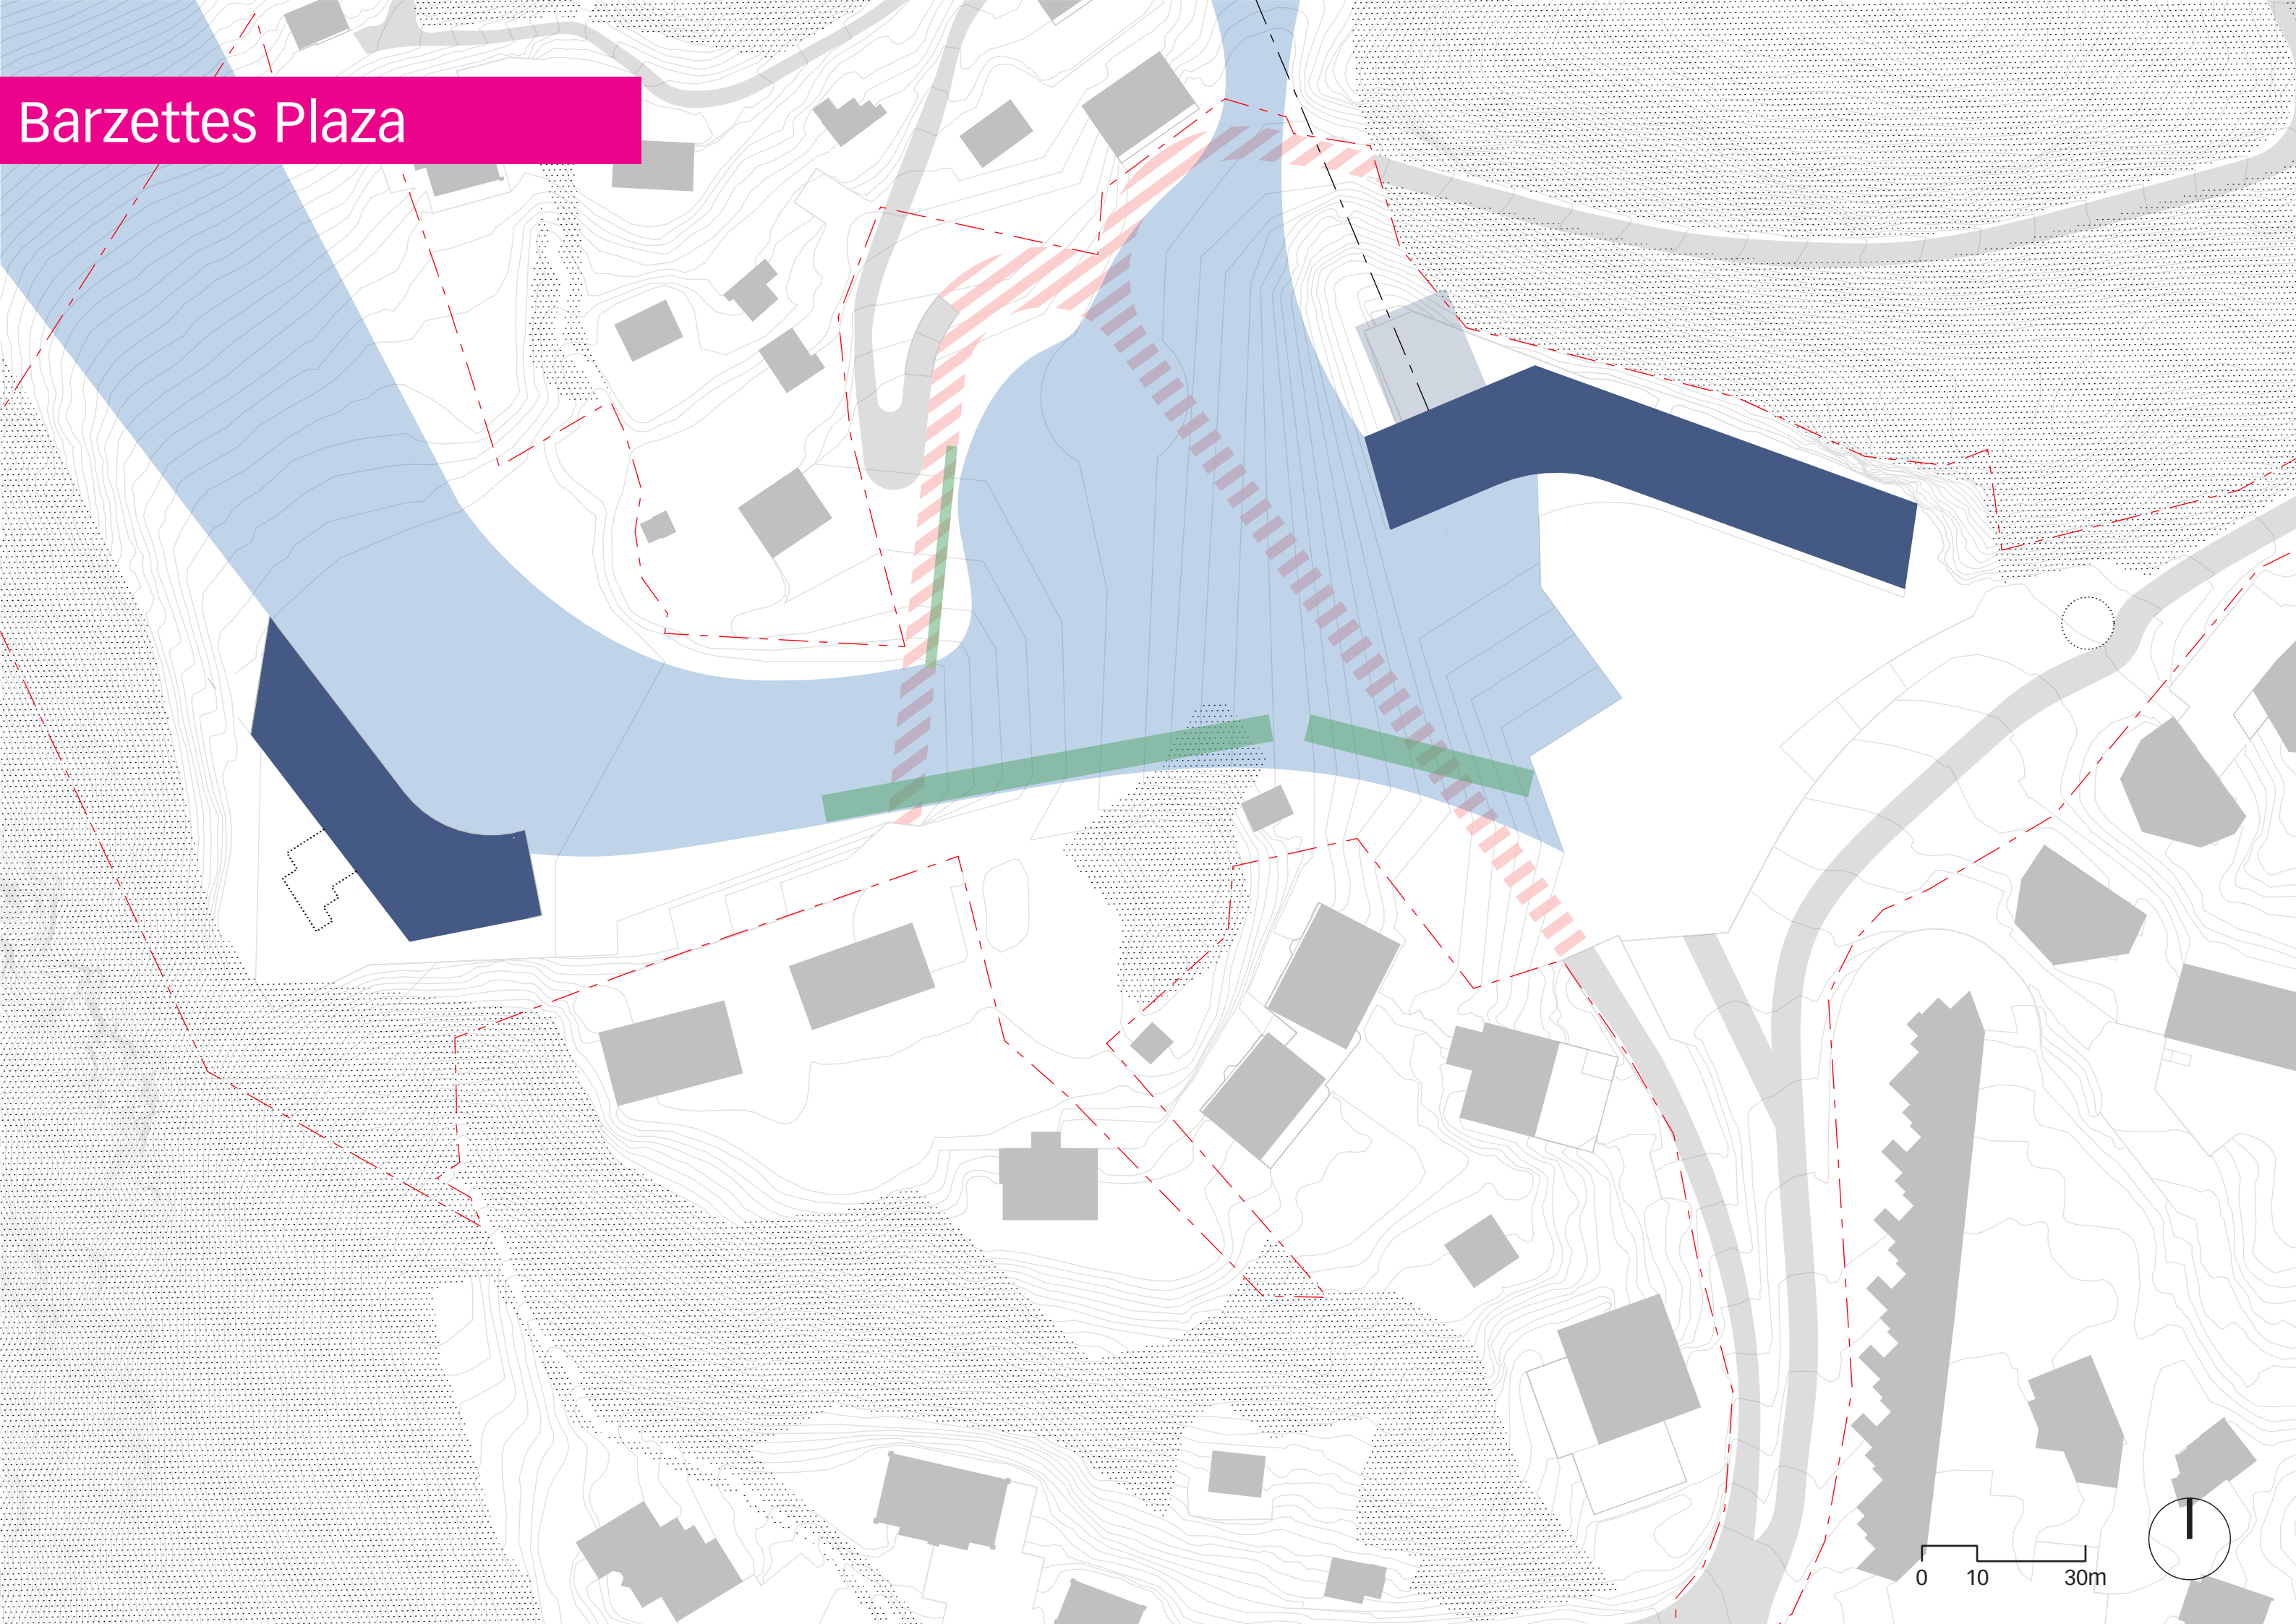

Réaménagement quartier Barzettes
Crans-Montana_octobre 2021

**BONNARD
+ WOEFFRAY**

Situation existante

Situation projetée

Flux_routes tunnels

Flux_ski

Stade

Barzettes Plaza

0 10 30m

Hameau / Barzettes Mazot

Championnat du Monde

Flux_piétons / bus

0 10 30m

Situation estivale

Stade

Stade_coupe transversale

Résidences hôtelières

Hameau Cisalpin

Barzettes Plaza

Barzettes Mazot