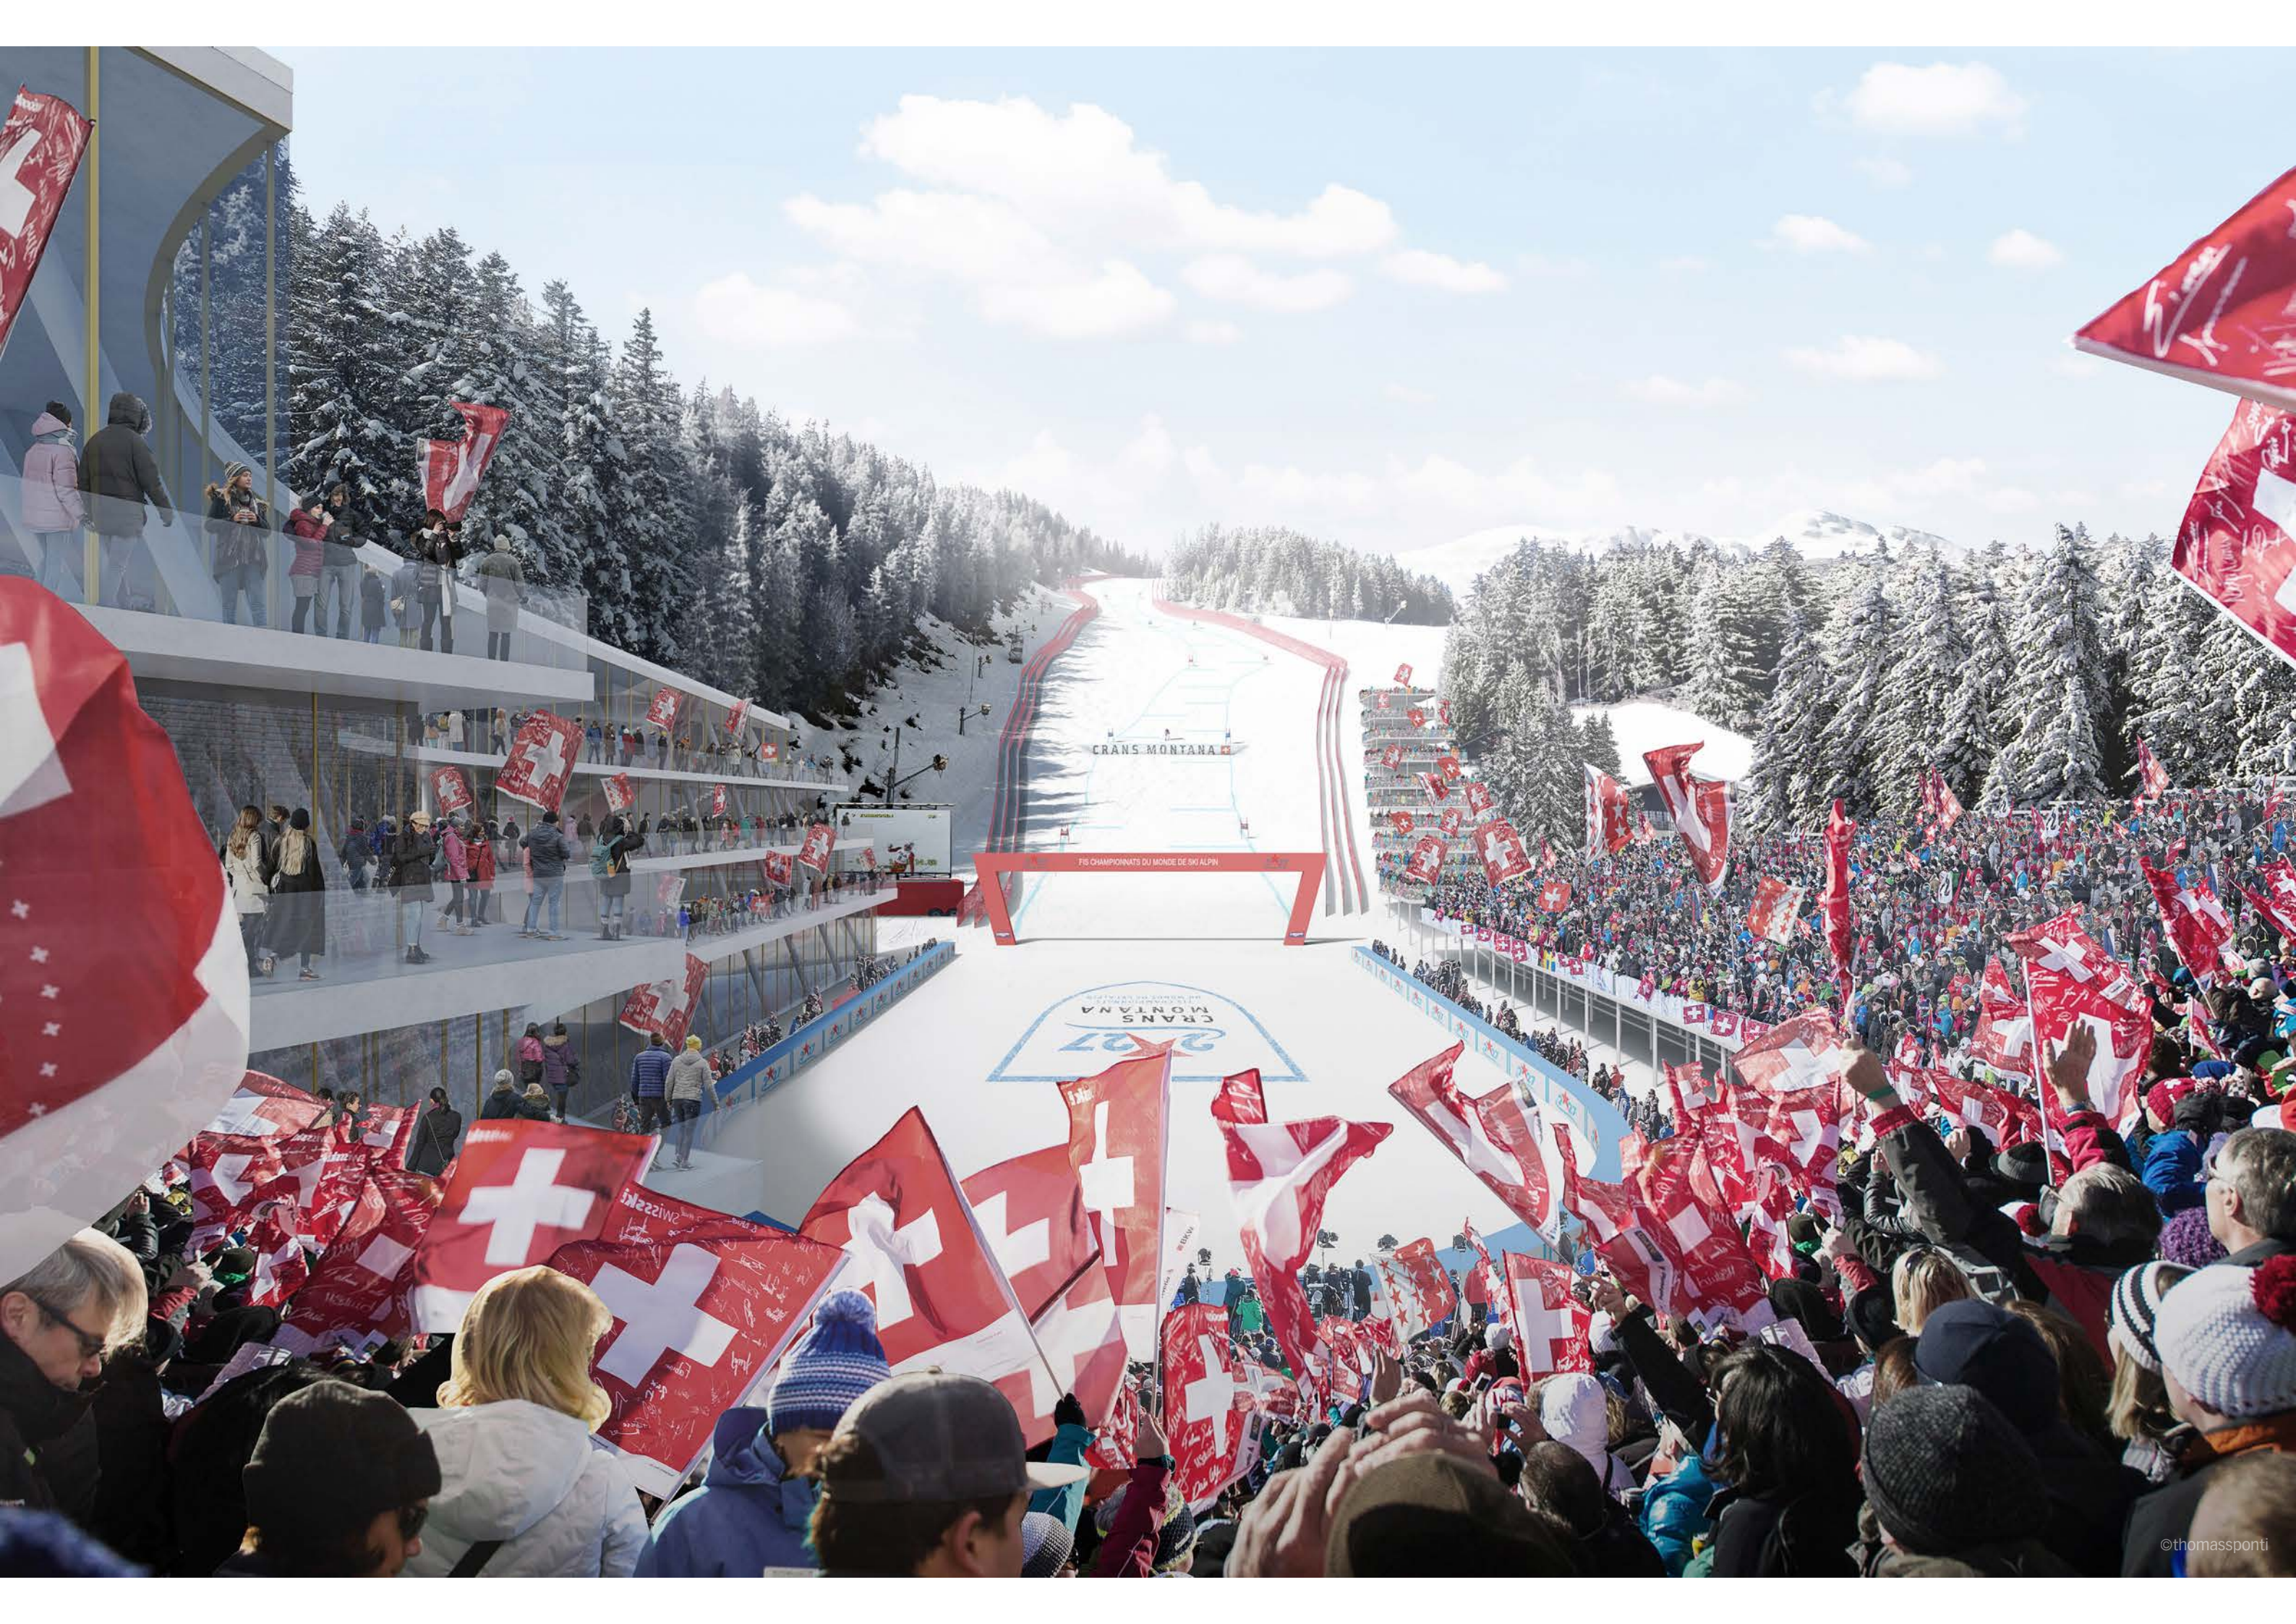

Réaménagement quartier Barzettes
Crans-Montana_octobre 2021

**BONNARD
+ WOEFFRAY**

Situation existante

Situation projetée

Flux_routes tunnels

Flux_ski

Stade

Barzettes Plaza

0 10 30m

Hameau / Barzettes Mazot

Championnat du Monde

Flux_piétons / bus

0 10 30m

Situation estivale

Stade

Stade_coupe transversale

Résidences hôtelières

Hameau Cisalpin

Barzettes Plaza

Barzettes Mazot