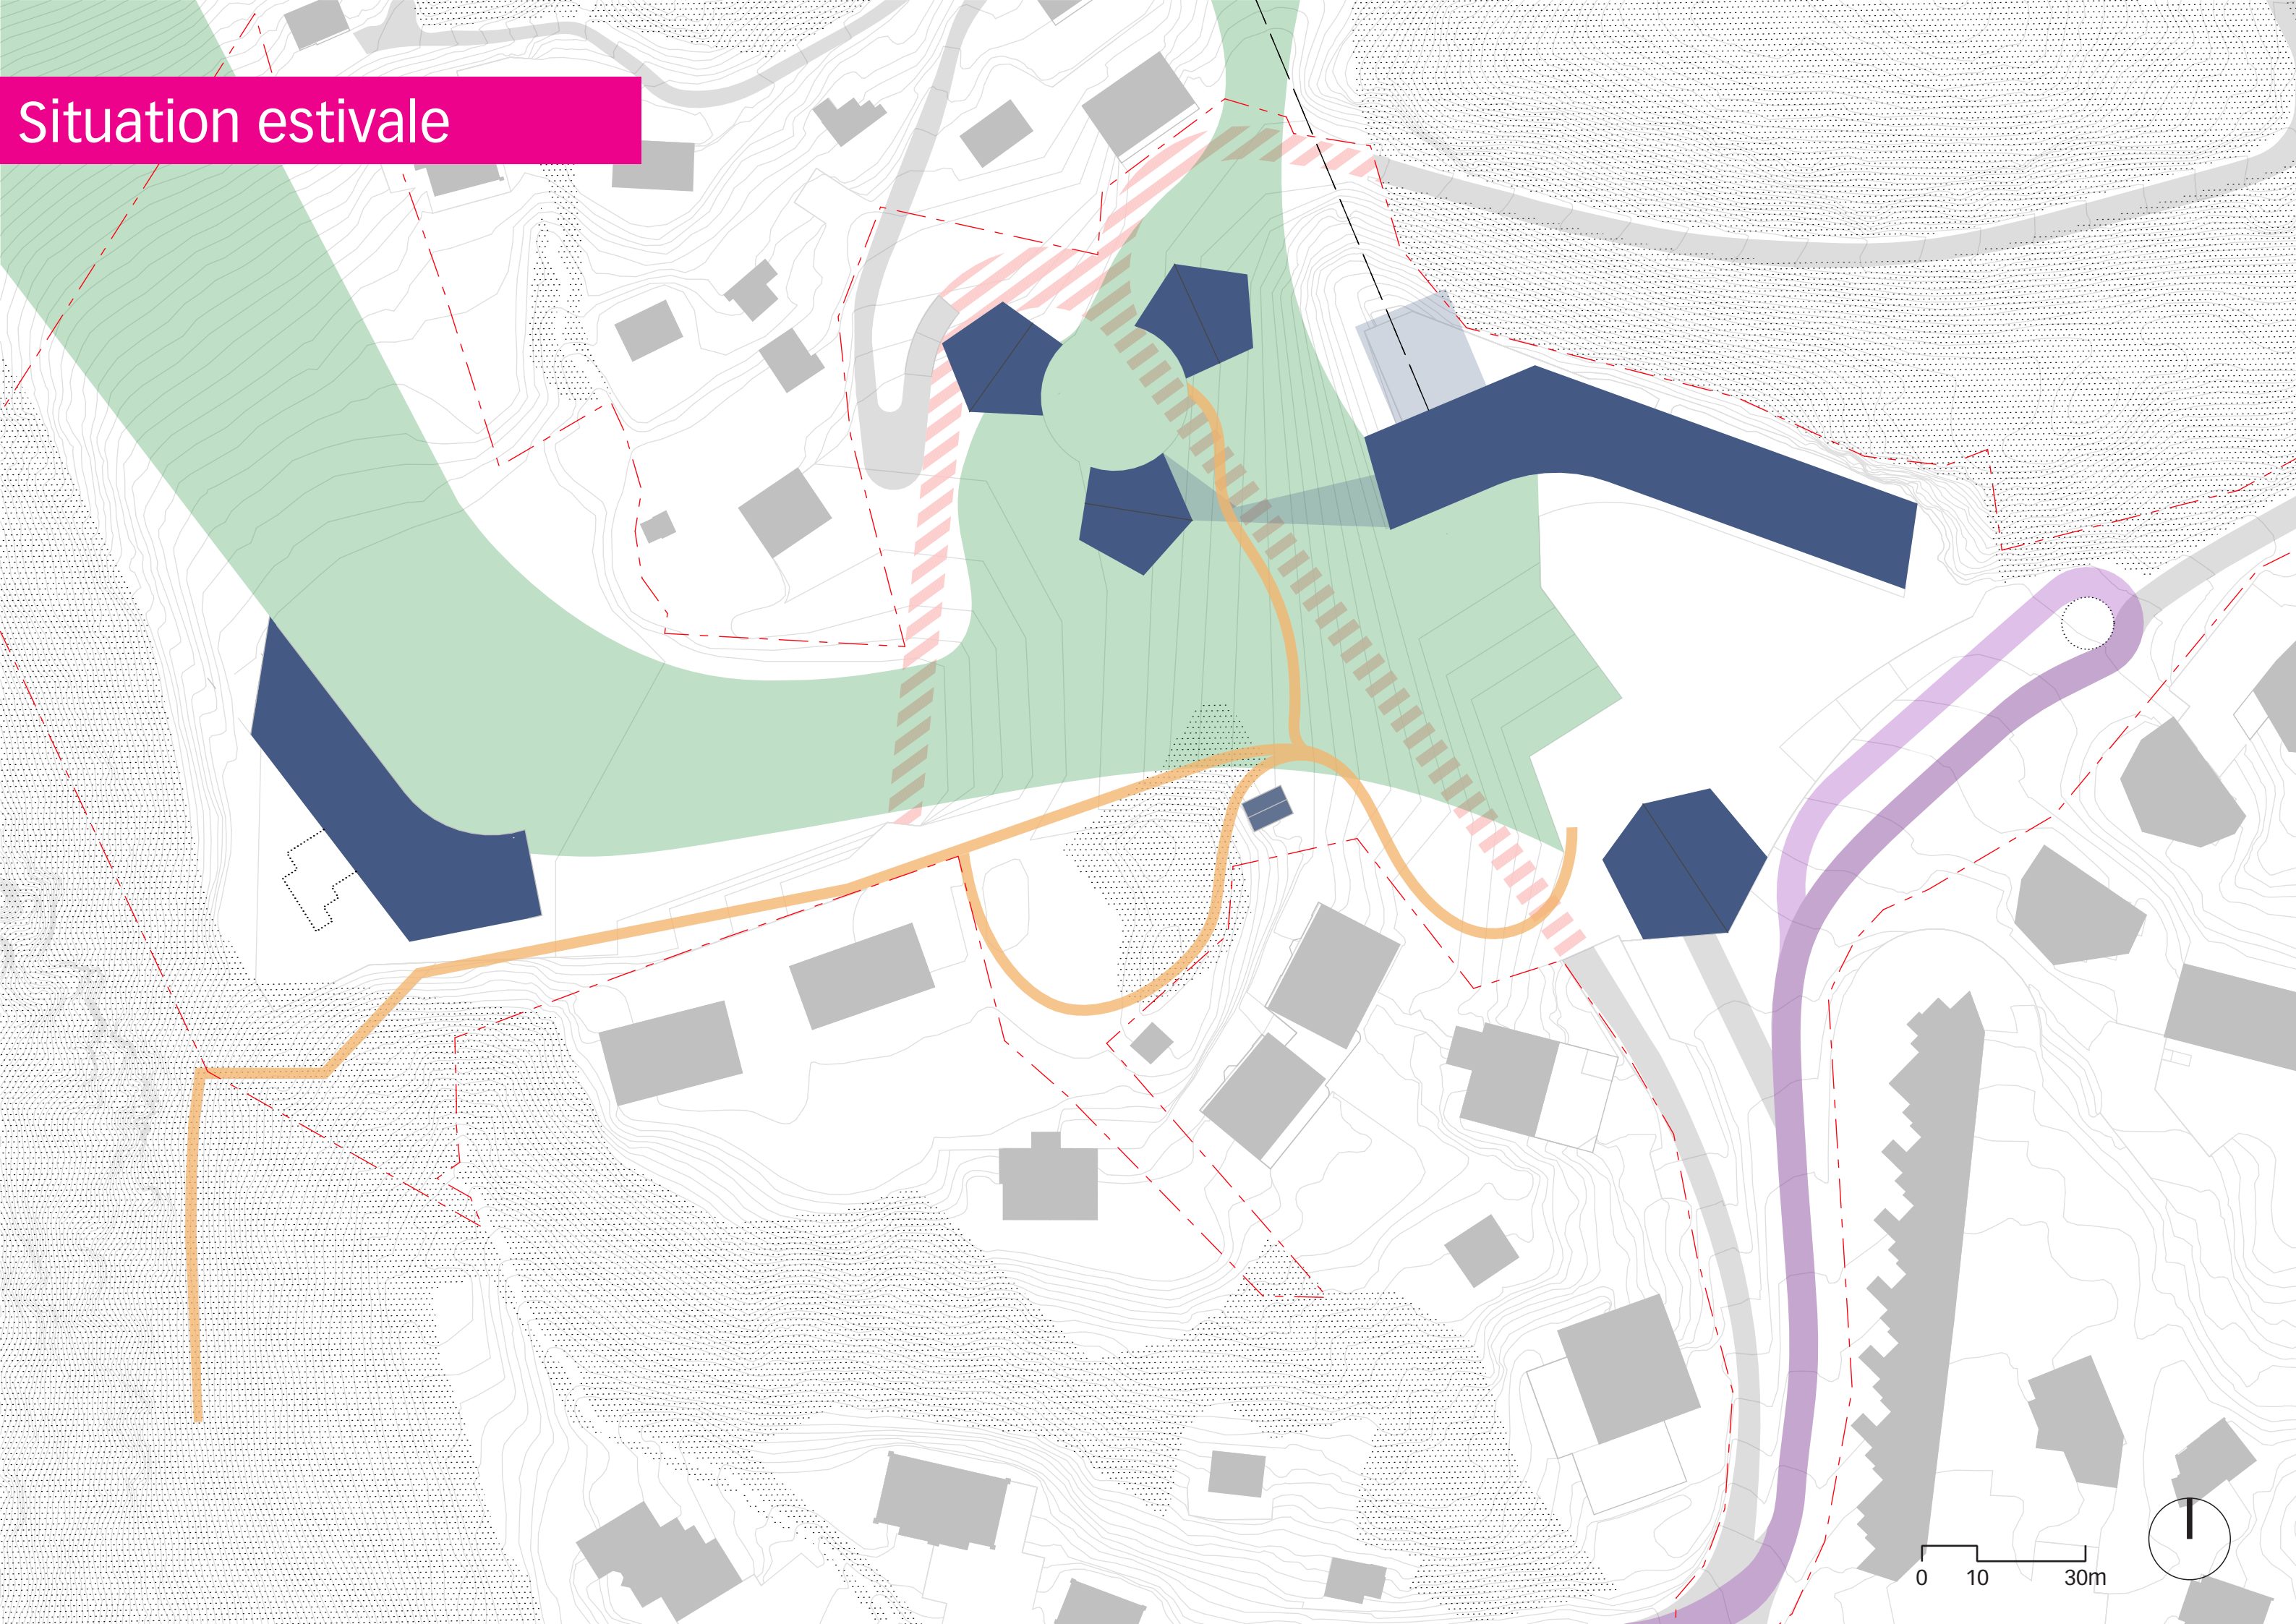

Réaménagement quartier Barzettes
Crans-Montana_octobre 2021

**BONNARD
+ WOEFFRAY**

Situation existante

Situation projetée

Flux_routes tunnels

Flux_ski

Stade

Barzettes Plaza

0 10 30m

Hameau / Barzettes Mazot

Championnat du Monde

Flux_piétons / bus

0 10 30m

Situation estivale

Stade

Stade_coupe transversale

Résidences hôtelières

Hameau Cisalpin

Barzettes Plaza

Barzettes Mazot