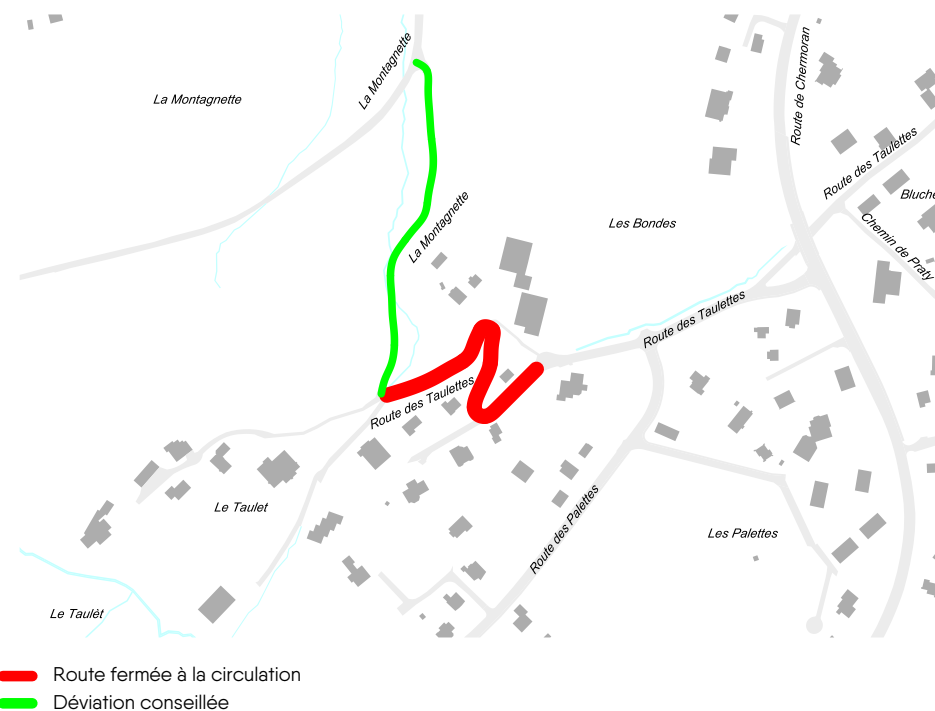

INFORMATION AUX RIVERAINS

Route des Taulettes

RANDOGNE
Route des Taulettes

FERMETURE DE LA ROUTE

Afin de refaire le revêtement, la route des Taulettes sera fermée à la circulation :

à partir du **lundi 04.11.2024** durant **1 à 2 semaines**

Détournement de trafic :

Les riverains situés en haut des travaux pourront emprunter le Ch. de la Montagnette.

Pour les usagers dans la zone des travaux, merci de prendre les précautions nécessaires afin de ne pas être bloqués par la fermeture de la route.

En cas de conditions météorologiques défavorables, les travaux seront reportés.

En vous remerciant de votre compréhension et de votre patience, nous vous présentons, Madame, Monsieur, nos cordiales salutations.

COMMUNE DE CRANS-MONTANA
Domaine public

🕒 A PARTIR DU 04 NOVEMBRE 2024

Réfécion des enrobés