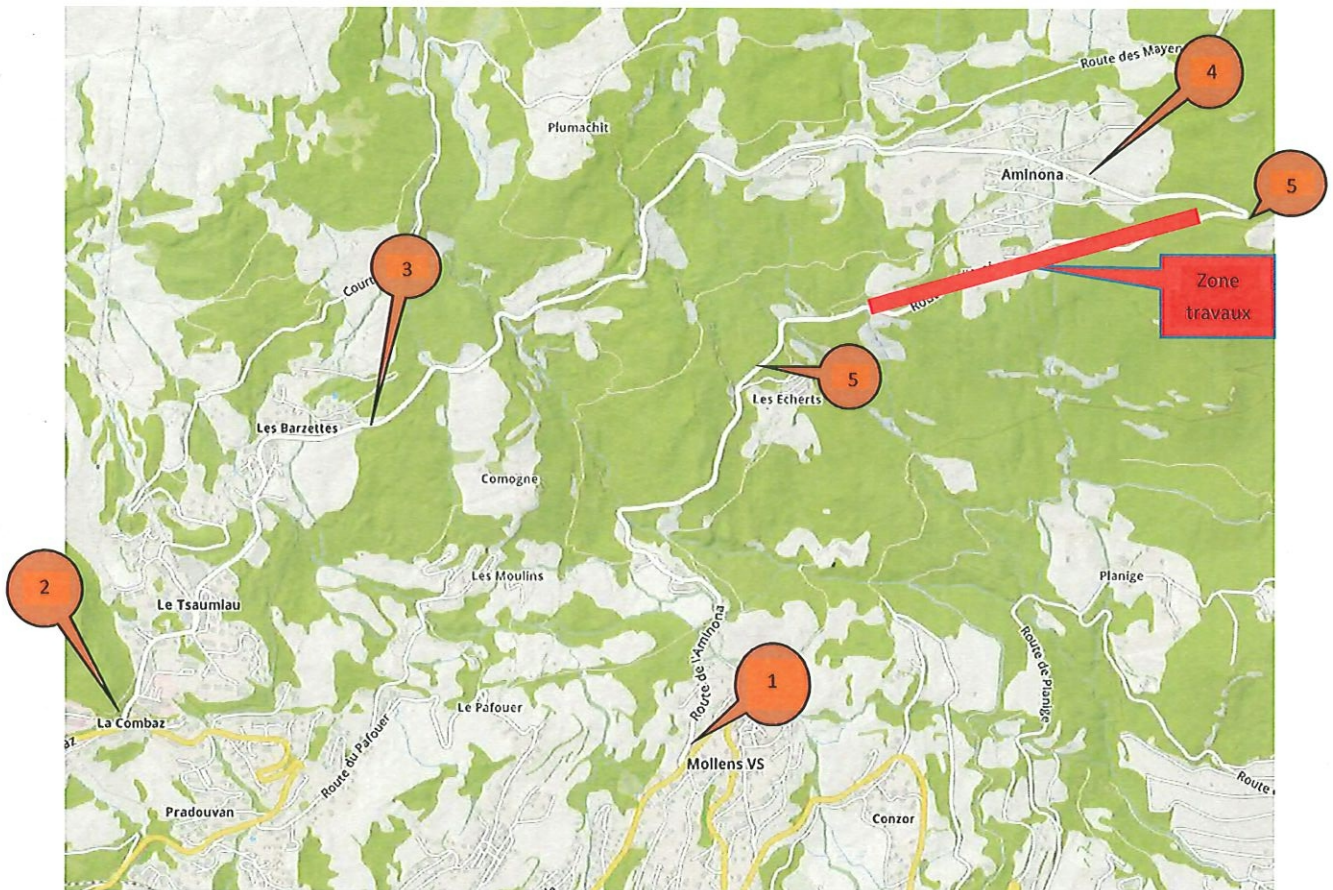

RC 624 Mollens – Aminona - Crans

Les Echerts - Aminona

Tronçon : PR 20+130 à 30+350

FERMETURE DE ROUTE

RC 624 Mollens – Aminona - Crans

Les Echerts - Aminona

Tronçon : PR 20+130 à 30+350

SITUATION GENERALE

Déviation de route pour Aminona par Crans Les Barzettes

Fermeture de route à toute
circulation du 8 avril 2024
au 26 juillet 2024