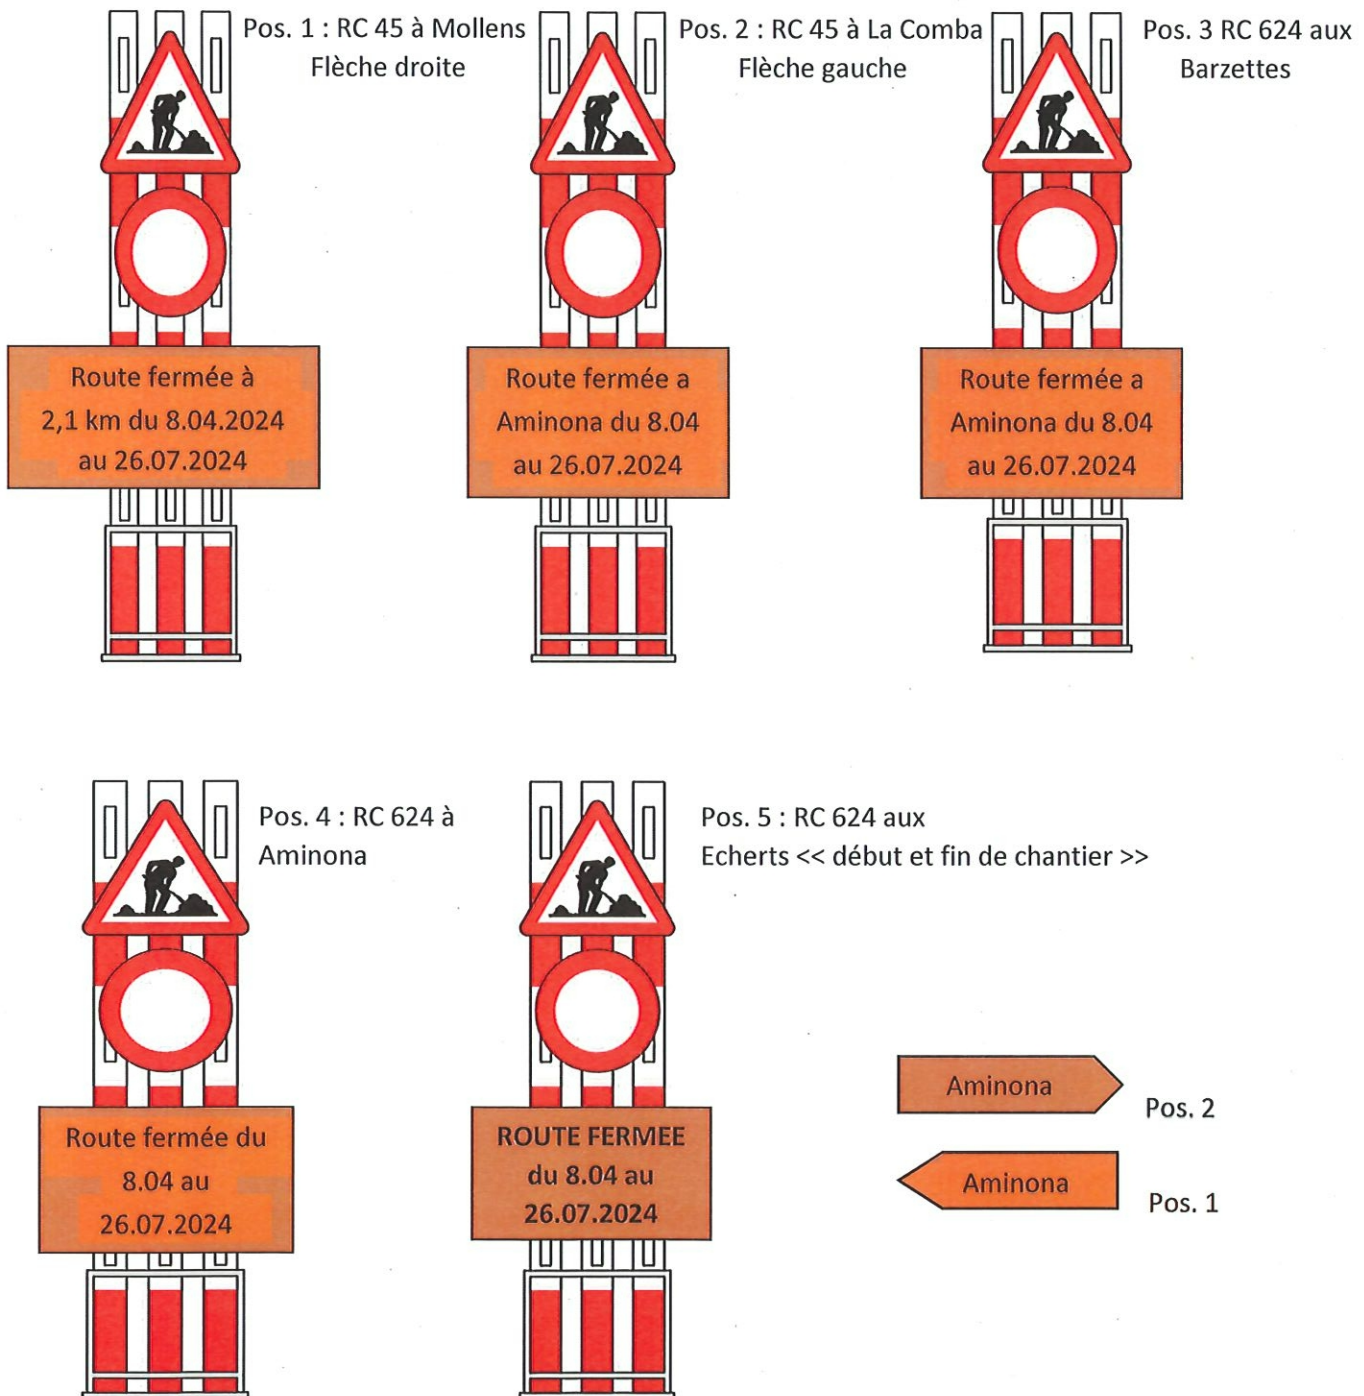

RC 624 Mollens – Aminona - Crans

Les Echerts - Aminona

Tronçon : PR 20+130 à 30+350

FERMETURE DE ROUTE

RC 624 Mollens – Aminona - Crans

Les Echerts - Aminona

Tronçon : PR 20+130 à 30+350

SITUATION GENERALE

Déviation de route pour Aminona par Crans Les Barzettes

Fermeture de route à toute
circulation du 8 avril 2024
au 26 juillet 2024