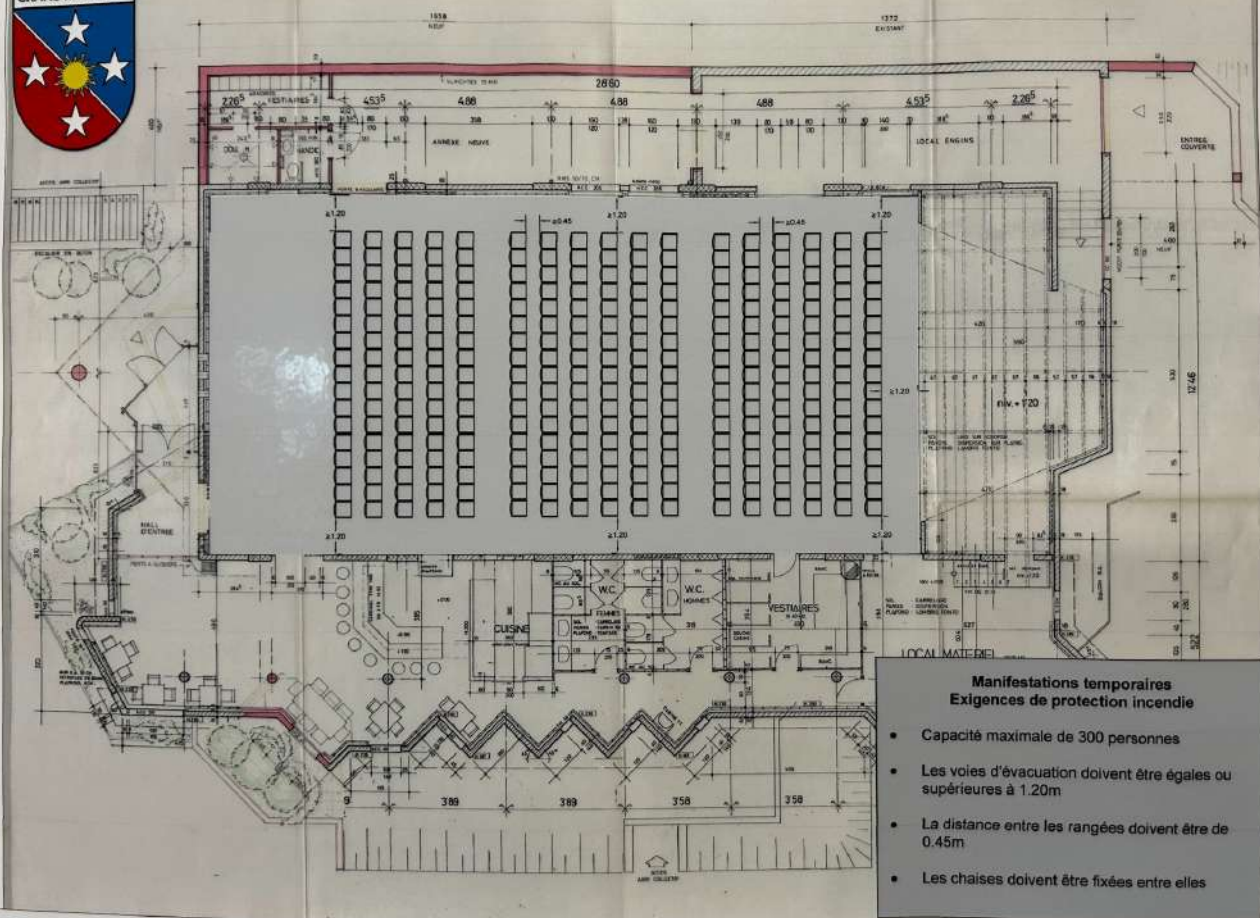

CRANS-MONTANA

**Manifestations temporaires
Exigences de protection incendie**

- Capacité maximale de 300 personnes
- Les voies d'évacuation doivent être égales ou supérieures à 1.20m
- La distance entre les rangées doivent être de 0.45m
- Les chaises doivent être fixées entre elles